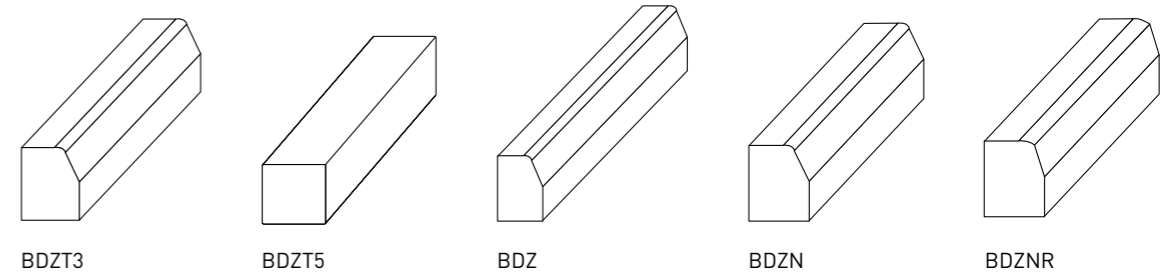

Borduri industriale

Soluții complete pentru alegeri armonizate

Funcționalitate și durabilitate

Bordurile sunt recomandate pentru delimitări ale zonelor cu trafic intens. Funcționalitatea lor sporește siguranța managementului traficului prin delimitarea zonelor carosabile. Eleganță în amenajări de spații publice? Da, este posibil cu bordurile Elpreco, care asigură funcționalitatea delimitării părții carosabile de trotuare, păstrând totodată un aspect plăcut. Bordurile Elpreco sunt destinate și lucrărilor de infrastructură rutieră, fiind un element potrivit pentru siguranța circulației în zonele cu trafic.

Pentru mai multe detalii,
scanați codul

BDZT3, BDZT5, BDZ, BDZN

Caracteristici

Denumire	Dimensiuni L x l x h (cm)	Producție	Culoare	Denumire culoare	Disponibilitate produs
Borduri industriale BDZT3	50x10x15	Craiova	uni	Gri	în stoc
				Roșu	în stoc
		Titu		Maro	la comandă 4 săptămâni
				Antracit	la comandă 4 săptămâni
Borduri industriale BDZT5	50x12x13	Titu	uni	Gri	în stoc
				Roșu	la comandă 4 săptămâni
				Maro	la comandă 4 săptămâni
				Antracit	la comandă 4 săptămâni
Borduri industriale BDZ	50x15x25	Craiova	uni	Gri	în stoc
				Roșu	la comandă 4 săptămâni
				Maro	la comandă 4 săptămâni
				Antracit	la comandă 4 săptămâni
Borduri industriale BDZN	50x20x25	Craiova	uni	Gri	în stoc
				Roșu	la comandă 4 săptămâni
		Titu		Maro	la comandă 4 săptămâni
				Antracit	la comandă 4 săptămâni
Borduri industriale BDZN R	50x20x25	Craiova	uni	Gri	în stoc
				Roșu	la comandă 4 săptămâni
				Maro	la comandă 4 săptămâni
				Antracit	la comandă 4 săptămâni

Produs

Secțiune bordură