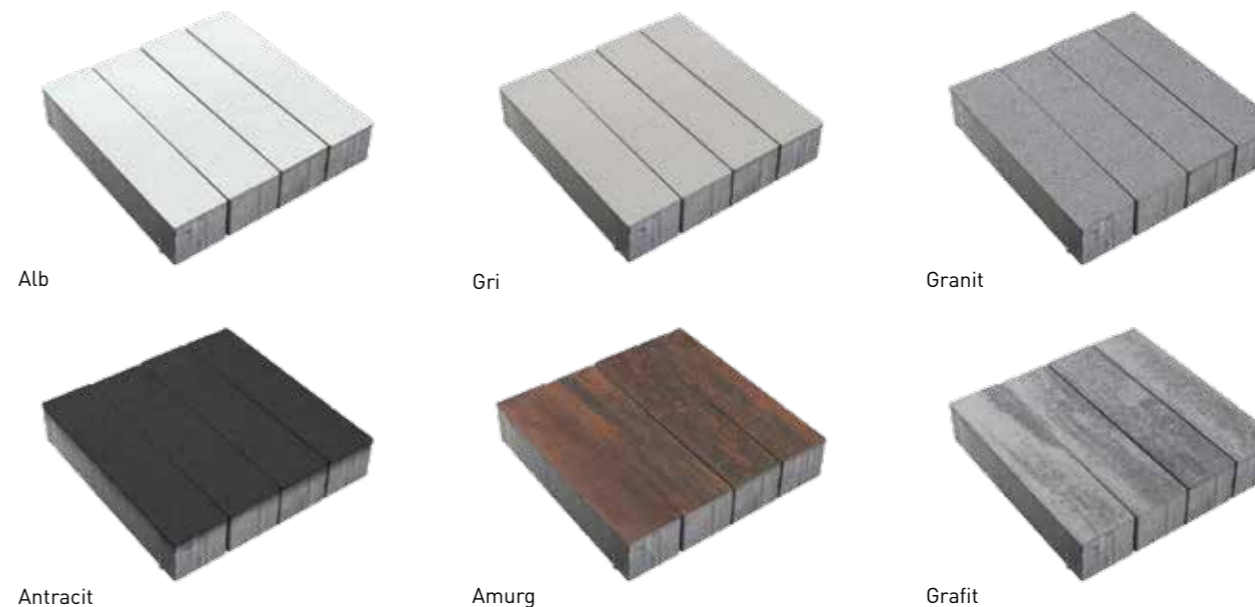

Amurg

Grafit

Culori disponibile

Antracit