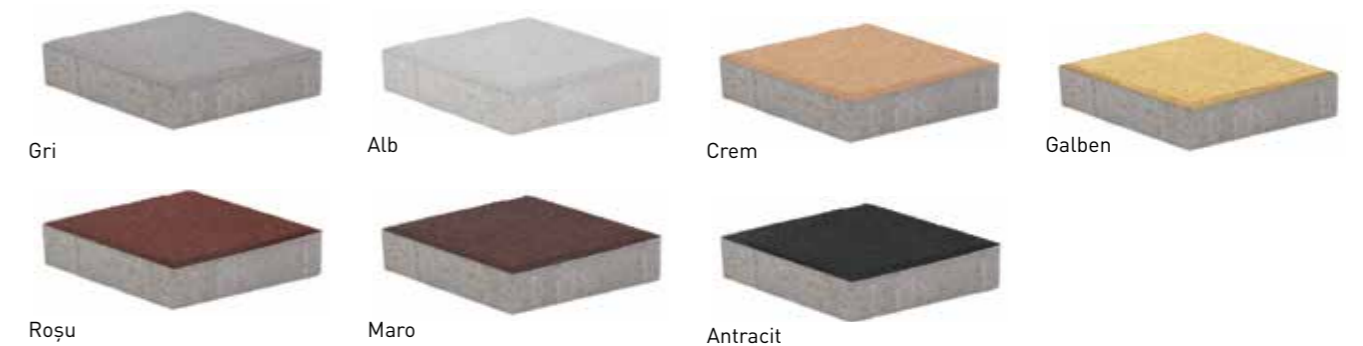

Culori disponibile

Pavaj Elpreco Relief | Gama Clasic | Culoare Roșu, Galben, Antracit