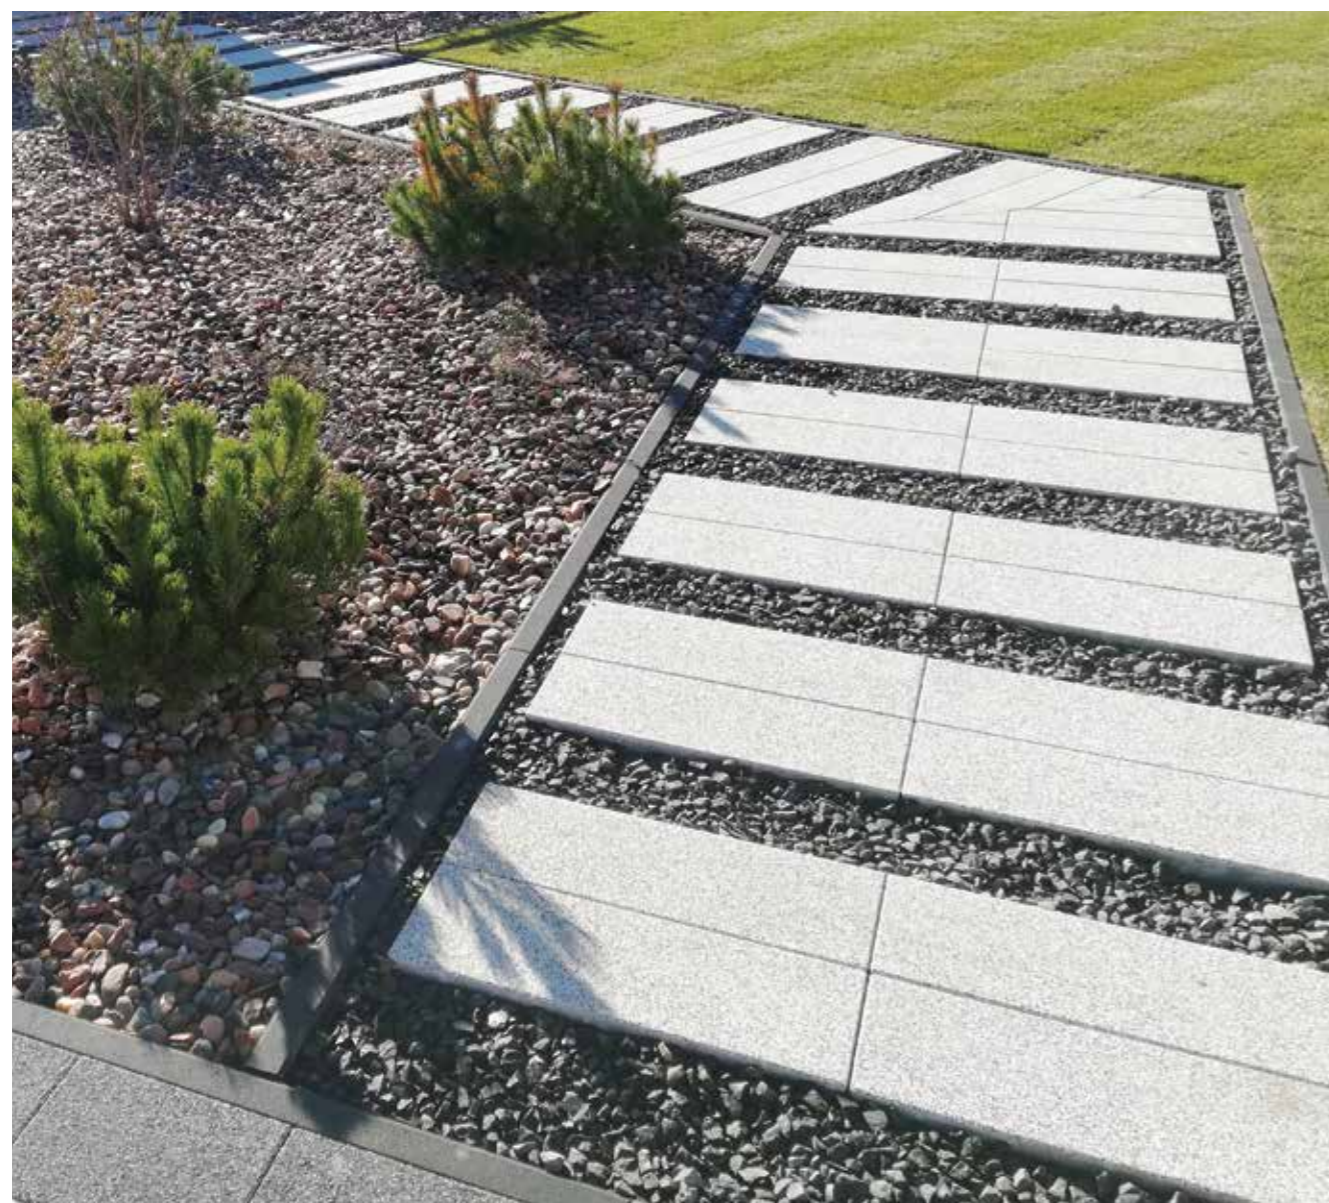

Soluții inspirate pentru