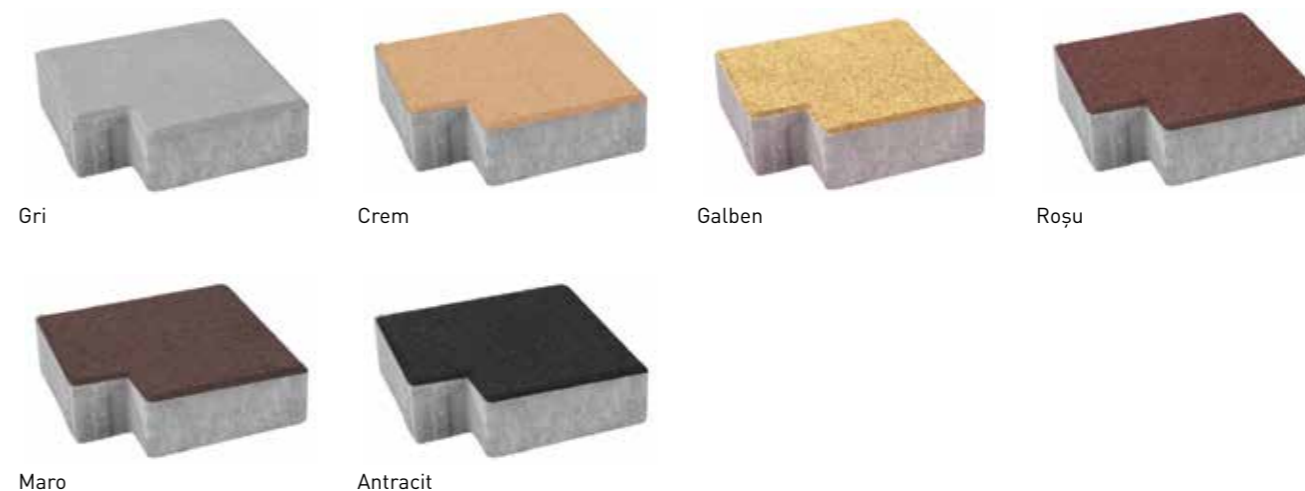

Culori disponibile

Gri

Crem

Galben

Roșu

Maro

Antracit

Clasicul mereu la modă

Versatilitatea pavajului Mozaic este dată de posibilitățile nelimitate de combinare cu alte formate, rezultatele fiind atât de spectaculoase pe cât se dorește. În același timp, montat chiar și singur, se obțin suprafețe cu un caracter impresionant, aparte.

Cu pavajul Mozaic, suprafețele amenajate inspiră claritate, fermitate și echilibru, atât vizual cât și funcțional. Combinațiile posibile de culori îți oferă varianta constructivă de accentuare a unor porțiuni pe care vrei să le scoți în evidență sau, pur și simplu, să delimitezi anumite zone. Poți fi creatorul propriului tău puzzle pavat.

Pentru mai multe detalii,
scanați codul