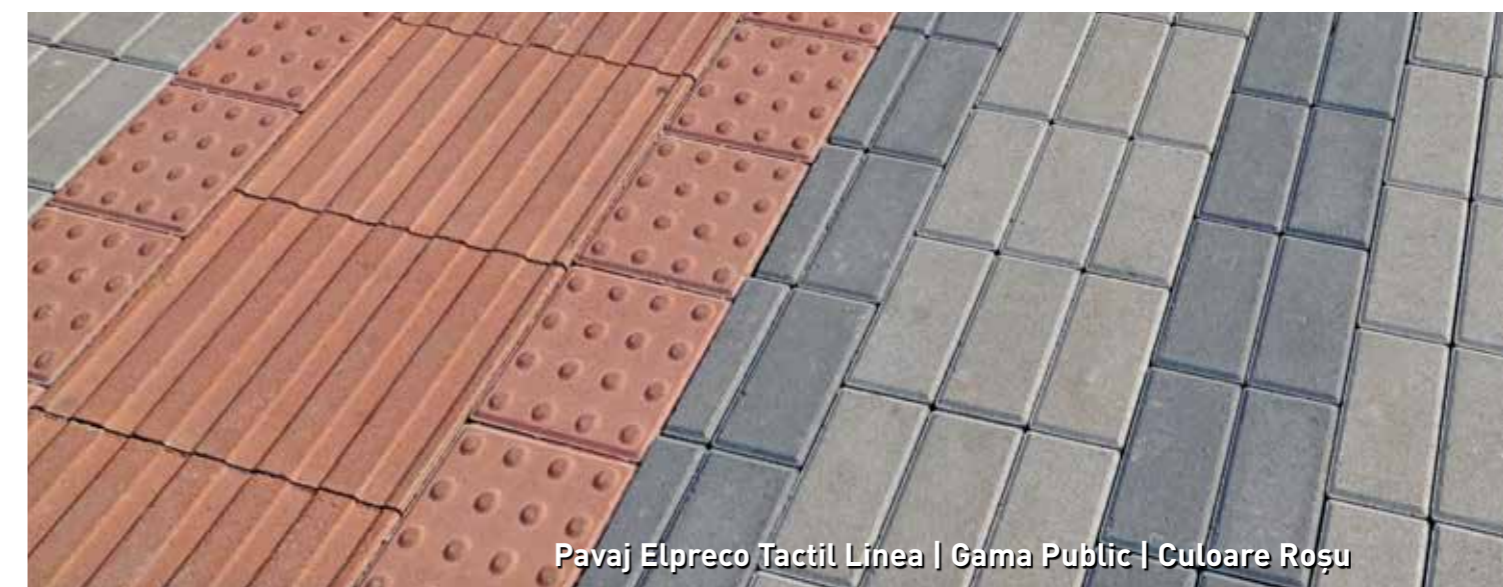

Pavaj Elpreco Tactil Linea | Gama Public | Culoare Roșu