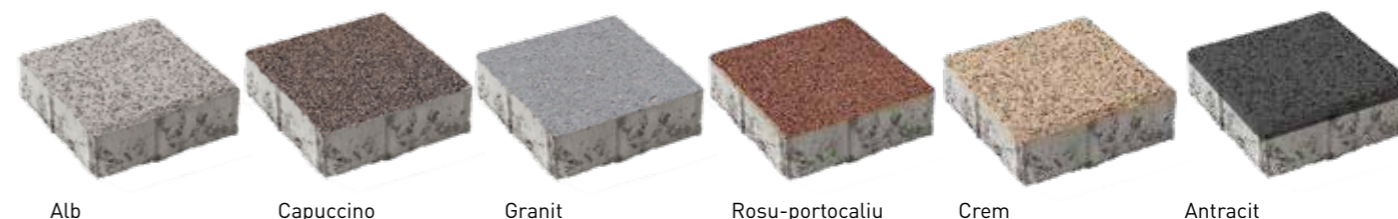

Culori disponibile