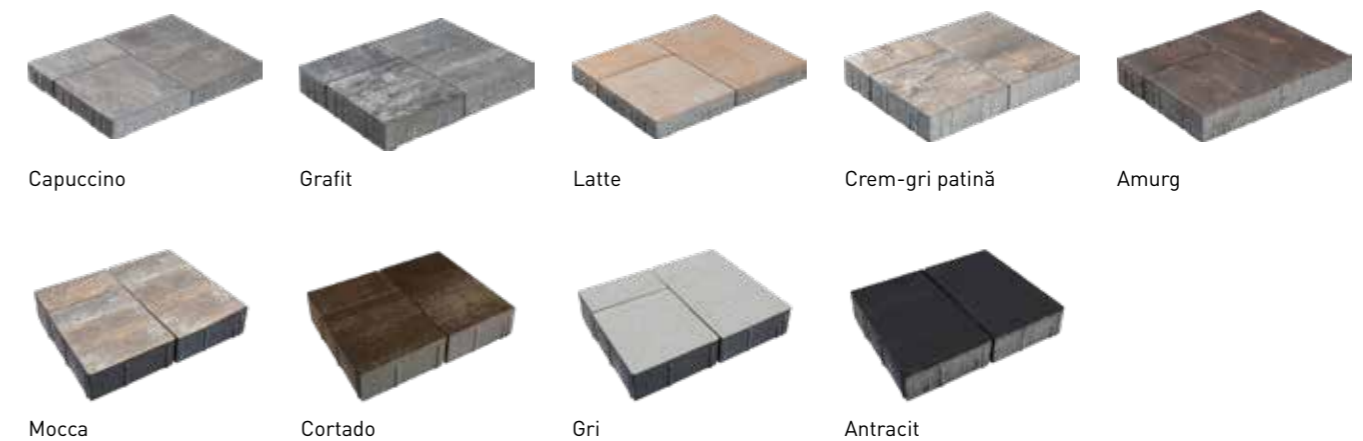

Culori disponibile