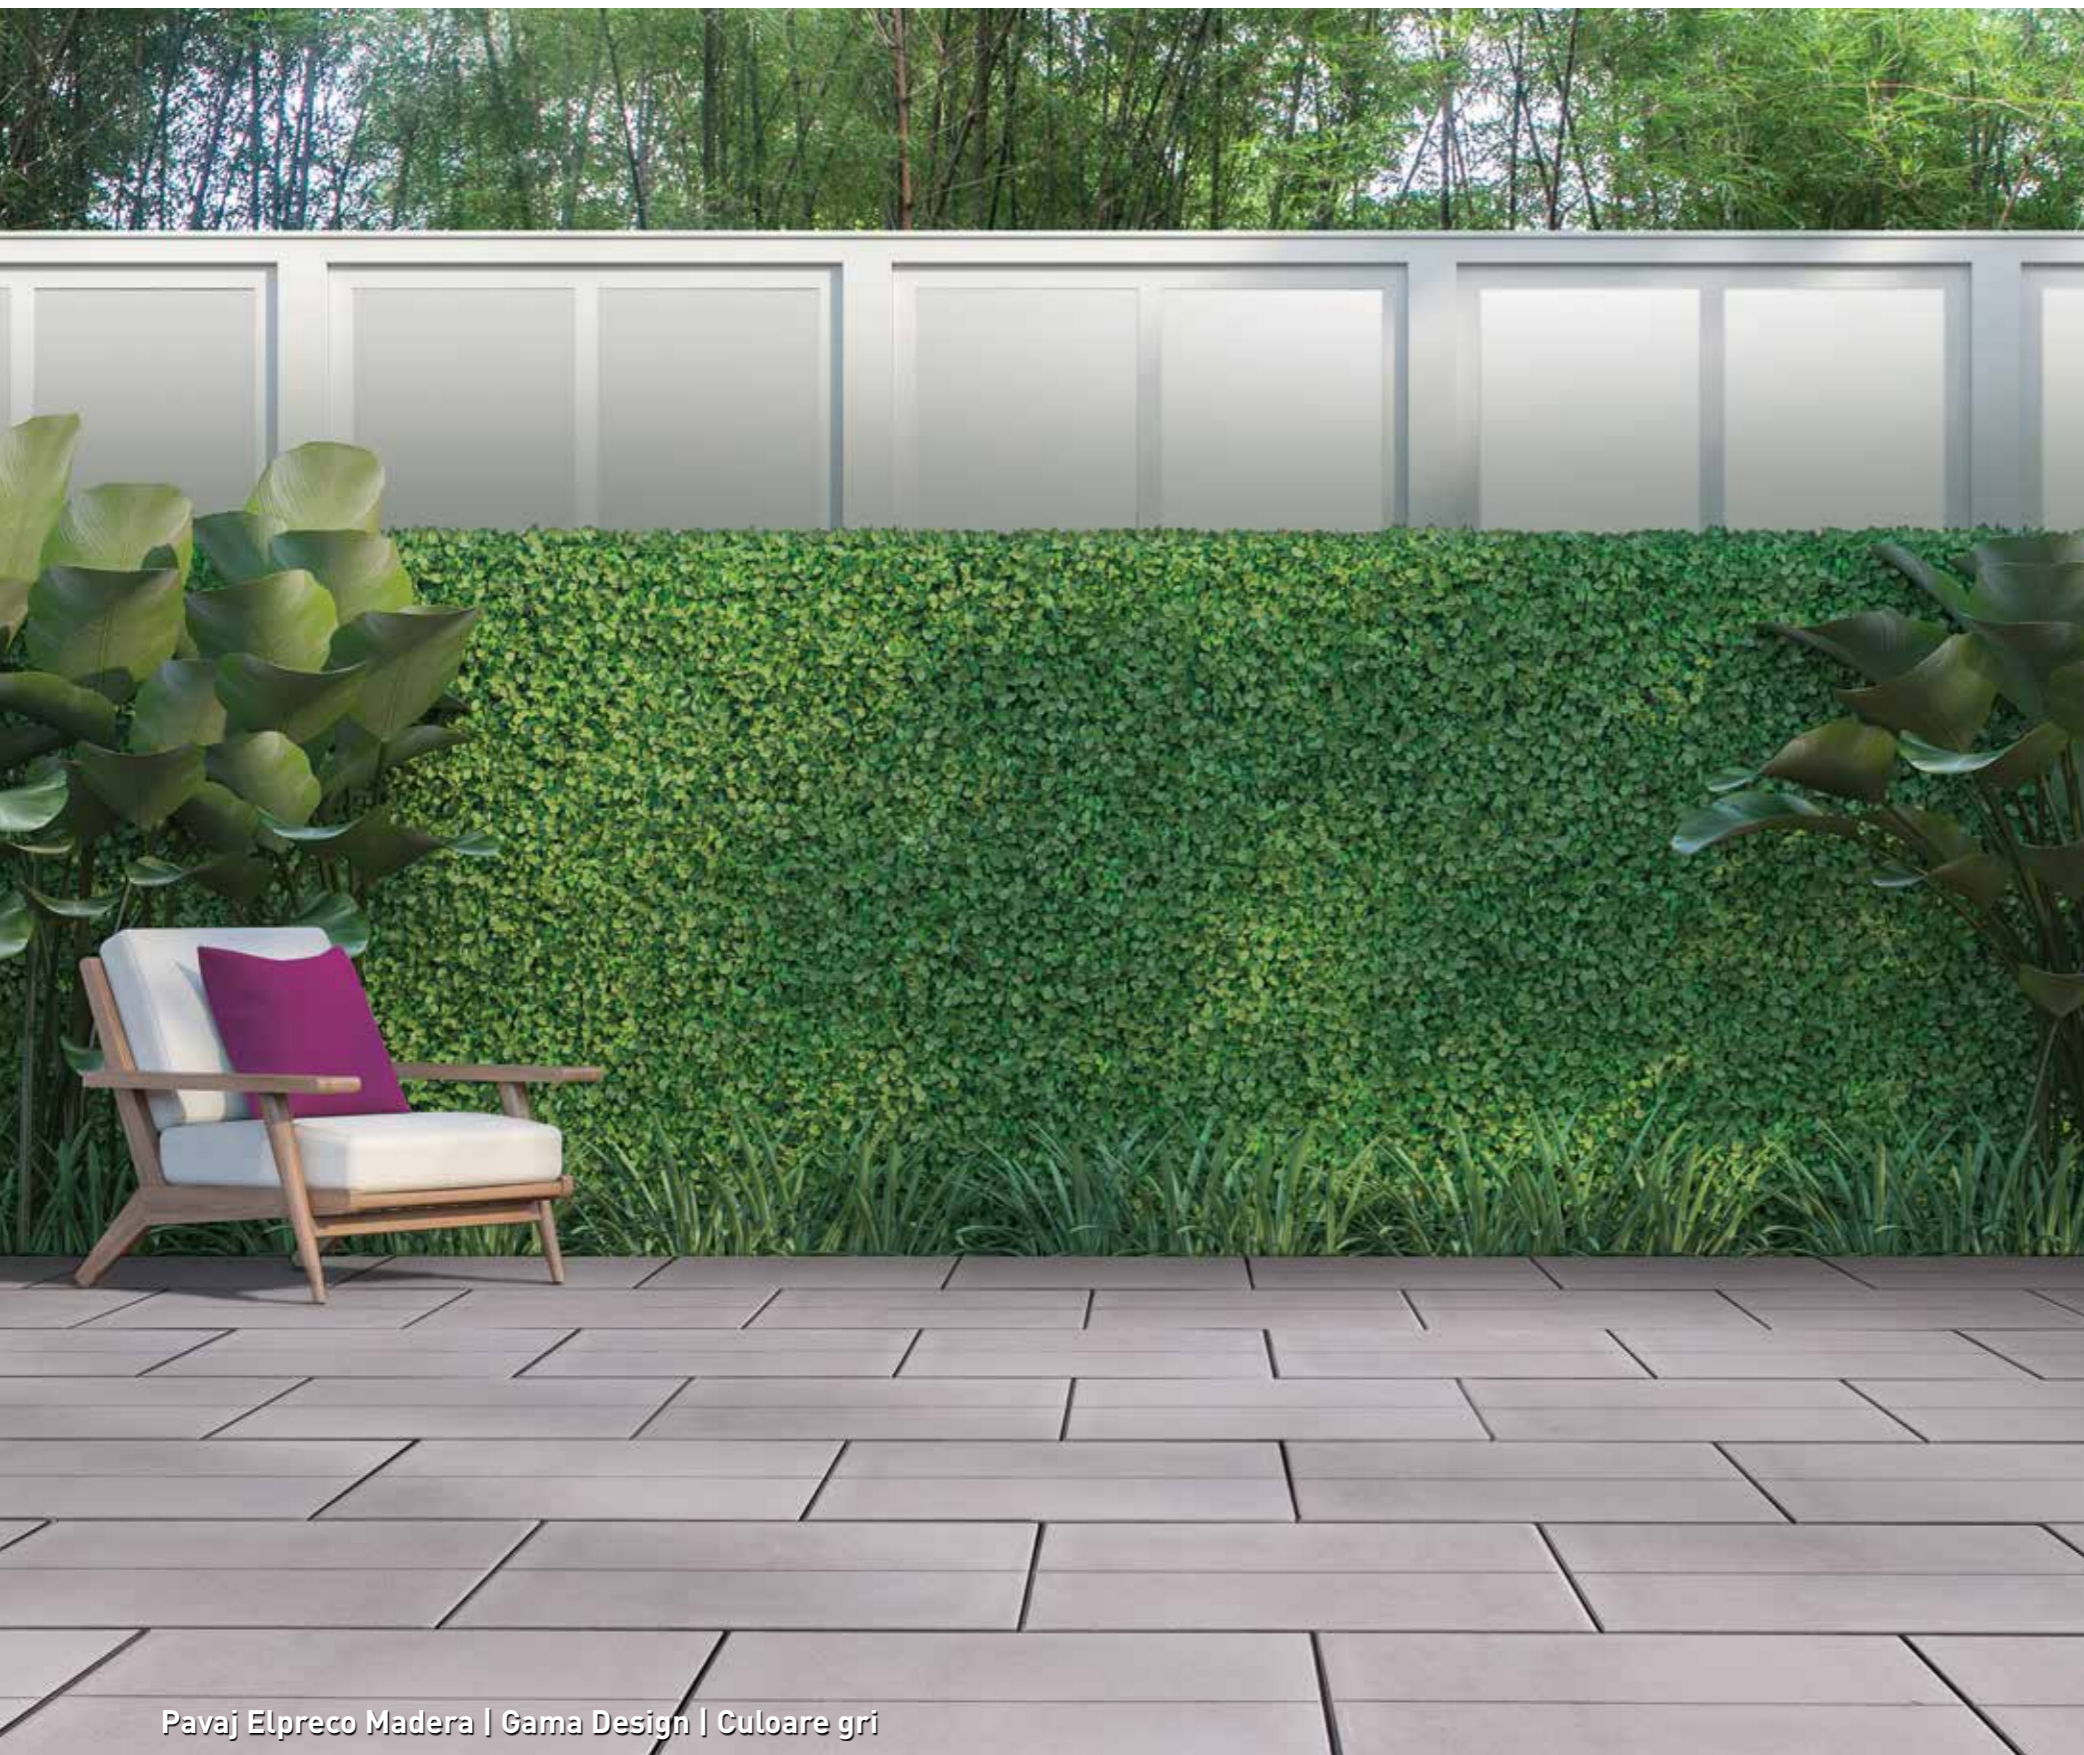

CALITATE  
PREMIUM

Inspirație și stil  
pentru amenajări exterioare

**elpreco**  
A CRH COMPANY

Pavaj Elpreco Madera | Gama Design | Culoare gri

Design contemporan și forme variate, combinații de nuanțe naturale și texturi diferite, pentru o ambianță de confort modern, cu un efect spectaculos al amenajării tale cu pavaj Elpreco