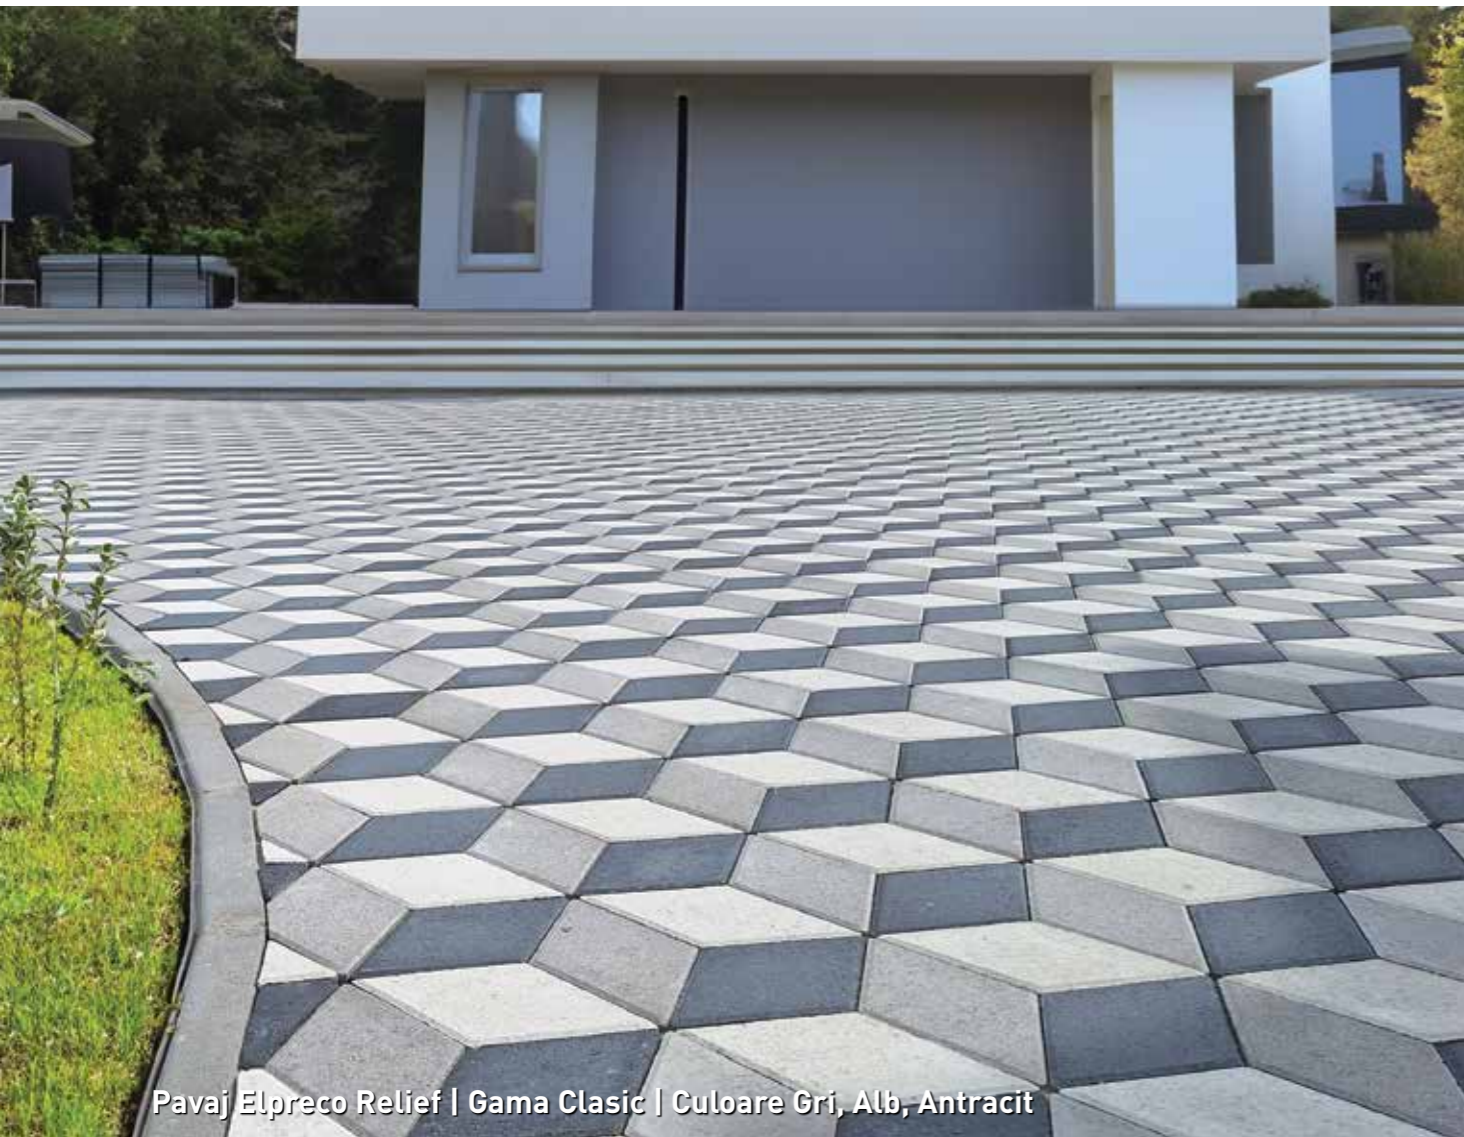

Pavaj Elpreco Relief

Gama Clasic

CALITATE
PREMIUM

Pavaj Elpreco Relief | Gama Clasic | Culoare Gri, Alb, Antracit

Formă și efect

Un pavaj clasic care nu se demodează niciodată, este, fără doar și poate, pavajul Relief. Forma de romb și coloritul variat dau posibilitatea de amenajări cu aspect tri-dimensional și îndeamnă la dezlănțuirea creativității. Posibilitățile peisagistice sunt nelimitate și veți obține maximum de efect cu minimum de efort.

Dacă îți dorești o curte sau o alee care să atragă toate privirile, poți combina culorile astfel încât să obții atât amenajări discrete, cât și suprafețe vibrante și contrastante. Imaginația este din plin susținută cu pavajul Relief, indiferent dacă ești adeptul modelelor clasice sau al celor modern, avangardiste.

Pentru mai multe detalii,
scanați codul

Caracteristici

Dimensiuni cm	Grosime cm	Producție	Culoare	Denumire culoare	Disponibilitate produs	Textura suprafeței	Tipul cantului
20x20	6	Craiova	uni	Gri	în stoc	netedă	cant normal
				Alb			
				Crem			
				Galben			
				Roșu			
				Maro			
20x20	6	Titu	uni	Antracit	în stoc	netedă	cant normal
				Gri			
				Alb	la comandă 4 săptămâni		
				Crem			
				Galben			
				Roșu			
				Maro			
Antracit