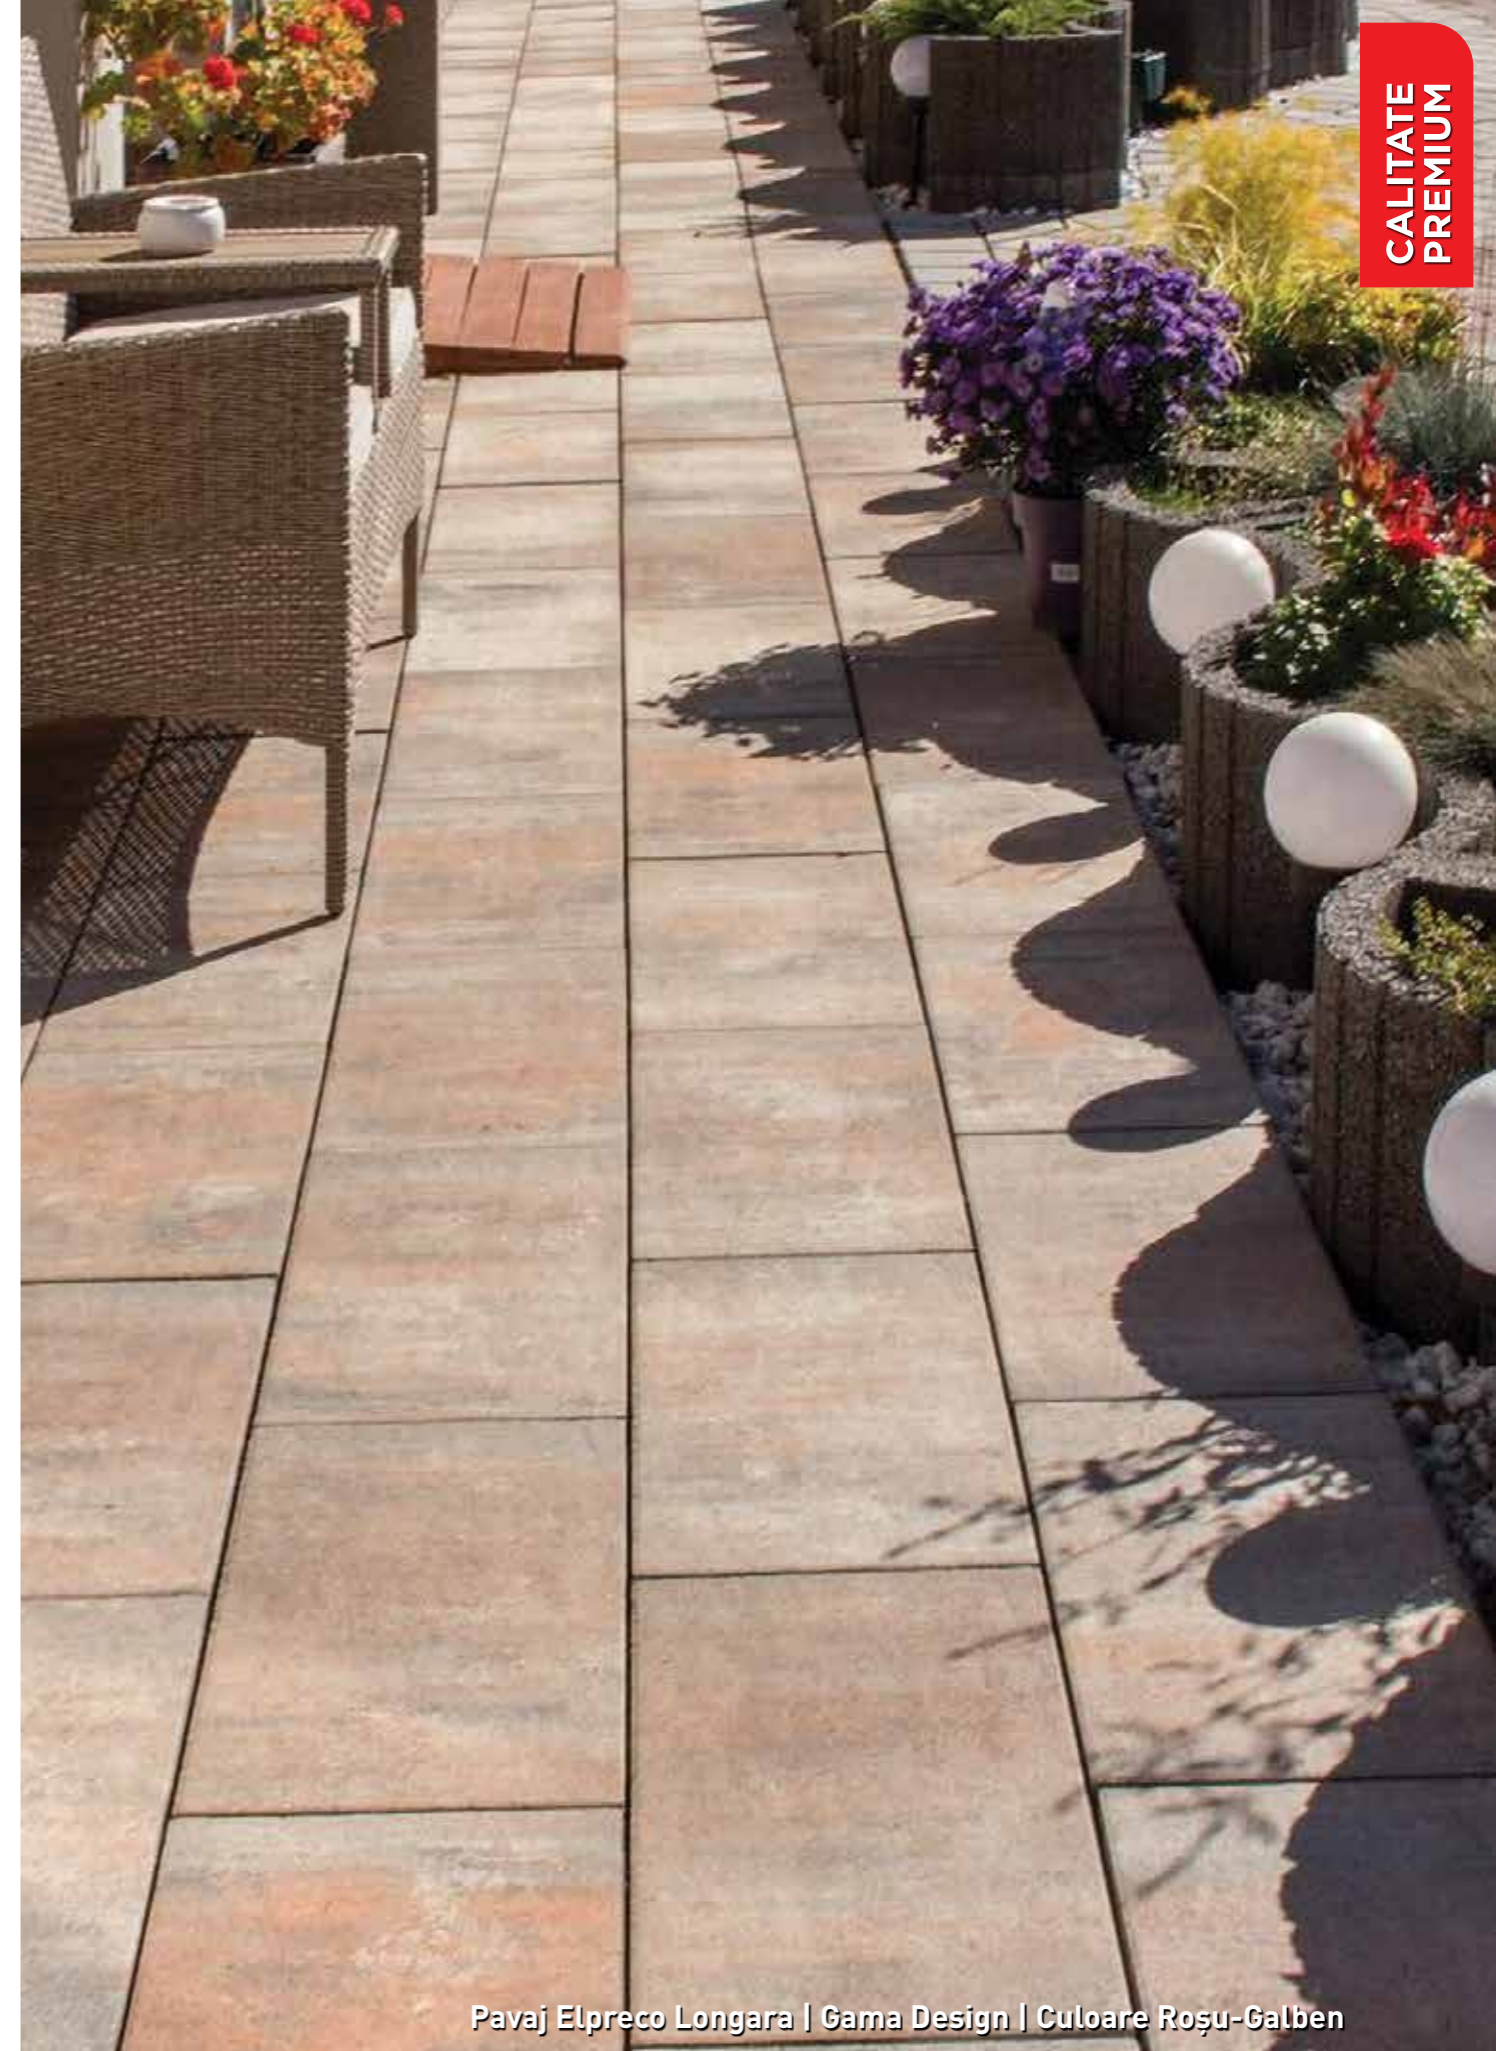

Pavaj Elpreco Longara | Gama Design | Culoare Roșu-Galben