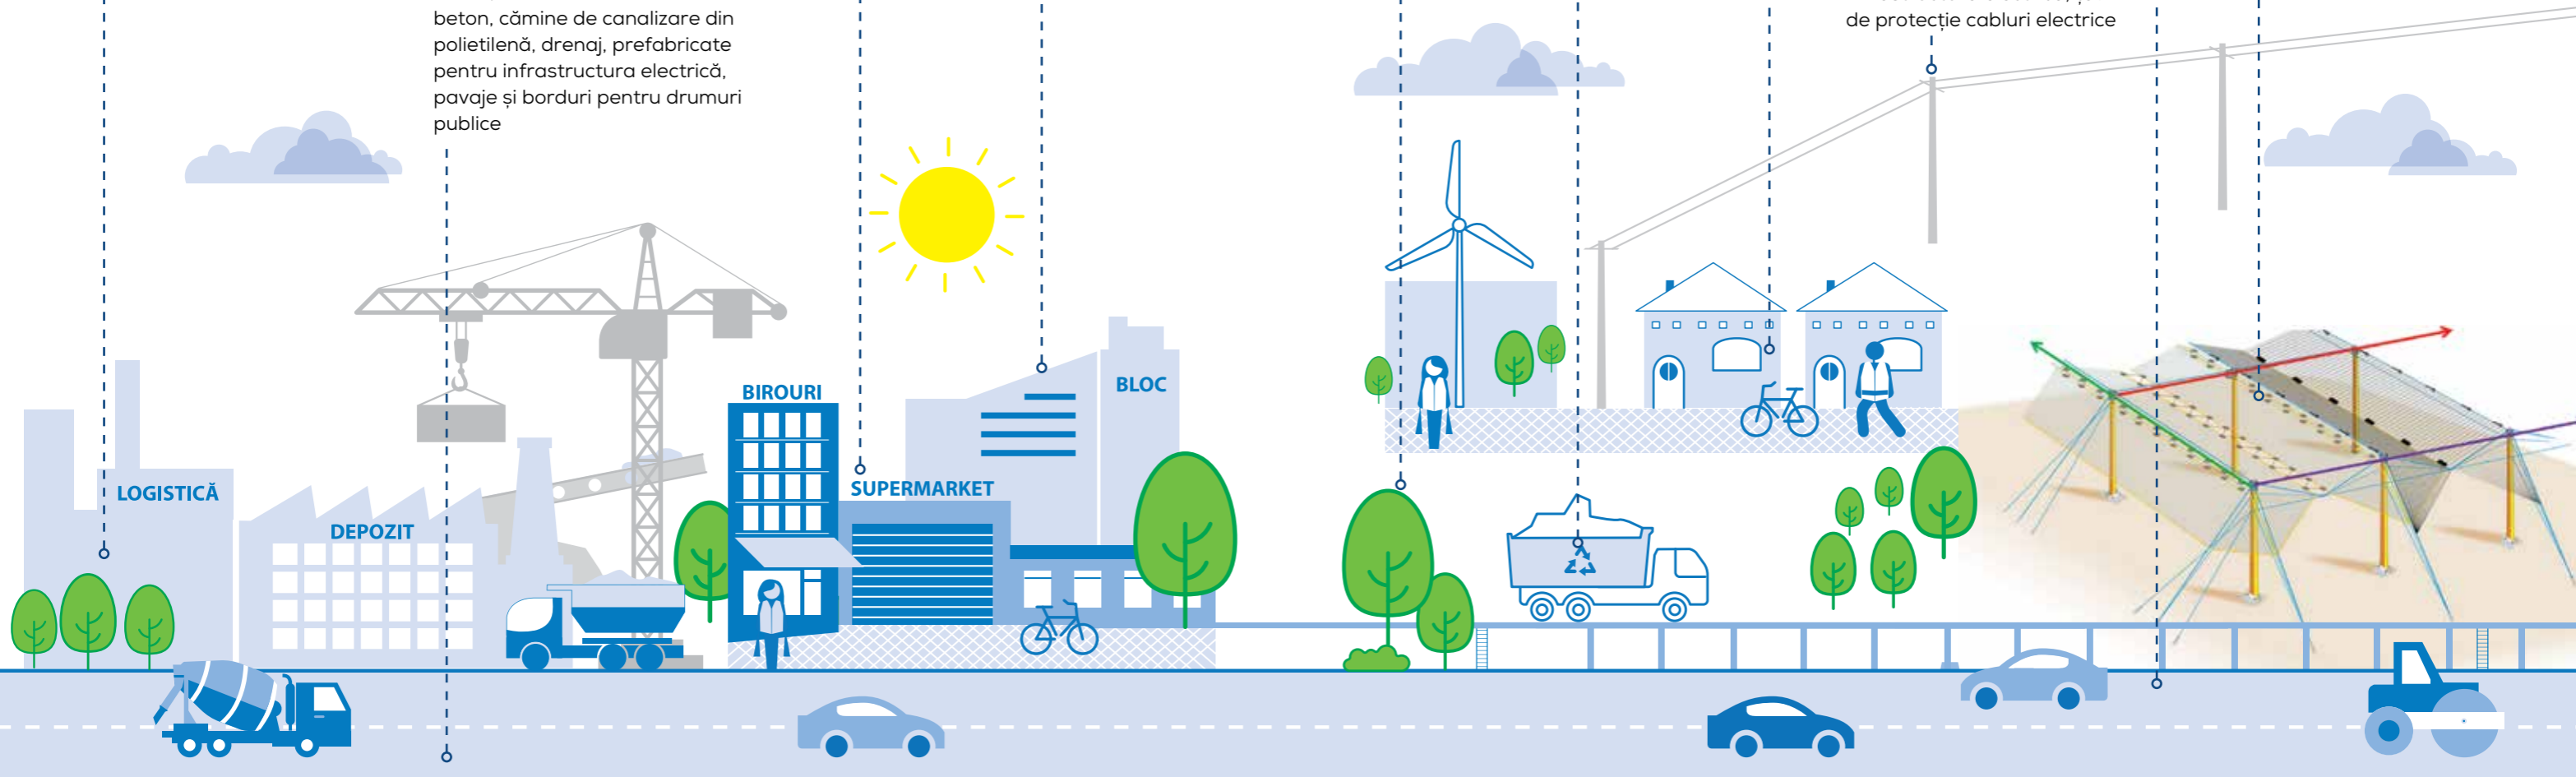

Pavaje și borduri pentru amenajări publice, drenaj, cămine pluviale din polietilenă

Ciment, adezivi, betoane, BCA, pavaje și borduri pentru spații rezidențiale, rețele utilități

Prefabricate pentru infrastructura electrică, țevi de protecție cabluri electrice

# Perfect simplu în construcții

**Elpreco** este o companie dinamică adaptată la nevoile prezente, care oferă soluții de calitate pentru construcții durabile. Gama de produse **Elpreco** cuprinde: sisteme de zidărie și termoizolație din BCA, sisteme de pavaj care asigură toate elementele necesare pentru amenajări exterioare, sisteme de canalizare din beton și prefabricate din beton. Cu o existență de peste 60 de ani pe piața românească, **Elpreco** este un nume sonor în domeniul materialelor de construcții. Experiența acumulată de-a lungul anilor a făcut din **Elpreco** o marcă cu tradiție, o marcă puternică, o marcă cu expertiză de necontestat în domeniu, un reper pentru calitate și profesionalism în industria de profil. Compania deține o unitate de producție care acoperă toate cele 4 linii de produse în Craiova și o unitate de producție pavaj în localitatea Titu.