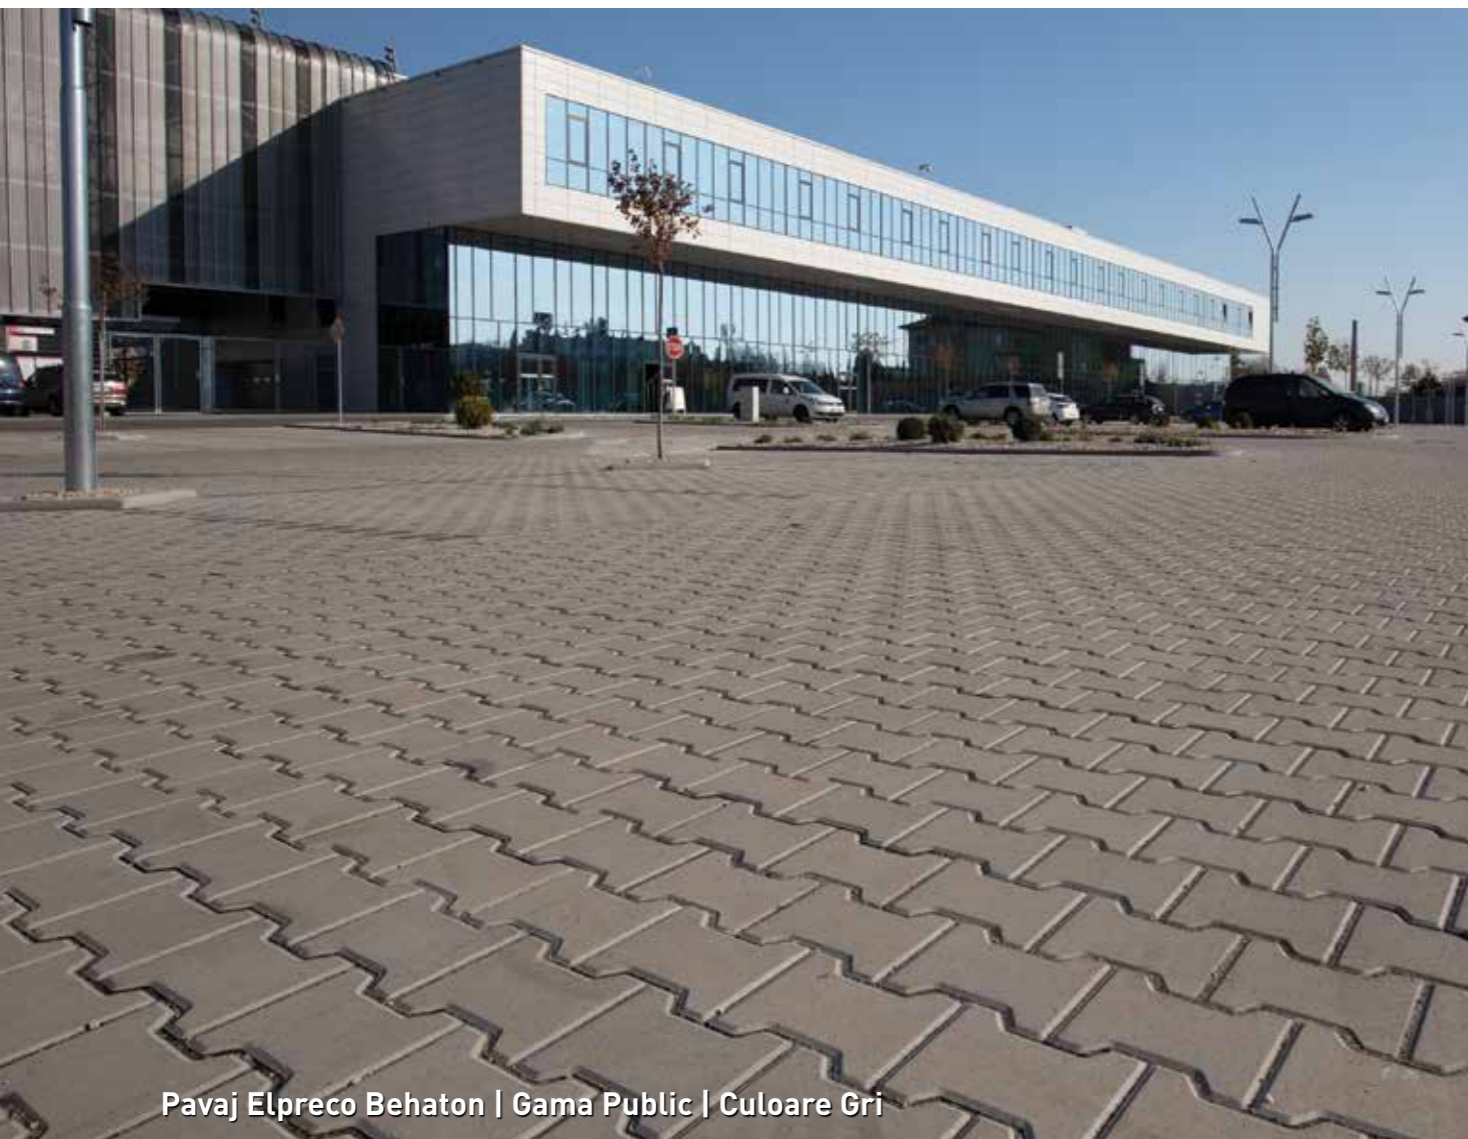

Pavaj Elpreco Behaton

Gama Public

CALITATE
PREMIUM

Pavaj Elpreco Behaton | Gama Public | Culoare Gri

Funcționalitate și simplitate

Pavajul Behaton se adaptează oricărui tip de proiect, indiferent de generozitatea suprafețelor. De la alei amenajate în parcuri sau trotuare până la parcuri și parcuri logistice, Behaton oferă funcționalitate suprafețelor. Datorită caracteristicii autoblocante a acestui pavaj, Behaton este recomandat pentru terenuri cu pantă, împiedicând alunecarea solului și a pavajului totodată. Din gama variată de culori se pot obține modele atât sofisticate, cât și simple, dar elegante, încadrându-se perfect în stilul minimalist modern.

Pentru mai multe detalii,
scanați codul

Caracteristici

Dimensiuni cm	Grosime cm	Producție	Culoare	Denumire culoare	Disponibilitate produs	Textura suprafeței	Tipul cantului
20x16,5	4	Craiova	uni	Gri	în stoc	netedă	cant normal
				Roșu			
				Antracit	la comandă 4 săptămâni		
20x16,5	6	Craiova Titu	uni	Gri	în stoc	netedă	cant normal
				Roșu			
				Antracit	la comandă 4 săptămâni		
20x16,5	8	Craiova Titu	uni	Gri	în stoc	netedă	cant normal
				Roșu			
				Antracit	la comandă 4 săptămâni		
20x16,5	10	Craiova	uni	Gri	la comandă	netedă	cant normal
	Titu	la comandă 4 săptămâni					
20x16,5	12	Craiova	uni	Gri	la comandă 4 săptămâni	netedă	cant normal

Culori disponibile