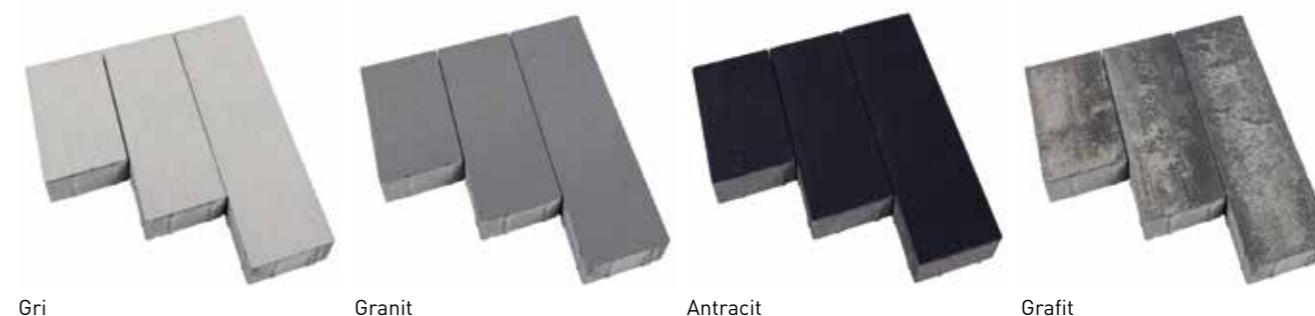

Culori disponibile

Gri

Granit

Antracit

Grafit