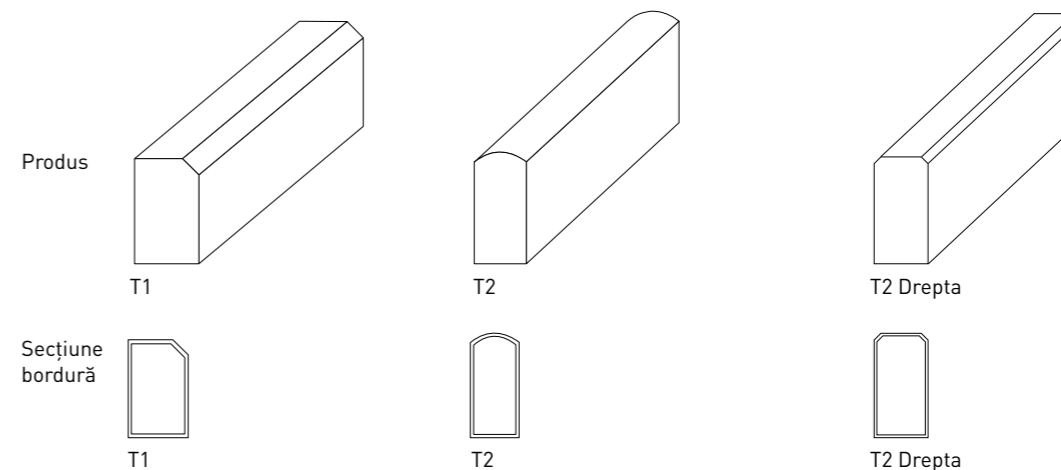

Bordură Elpreco BDZT2 | Culoare Maro
Pavaj Elpreco Behaton | Culoare Maro, Gri