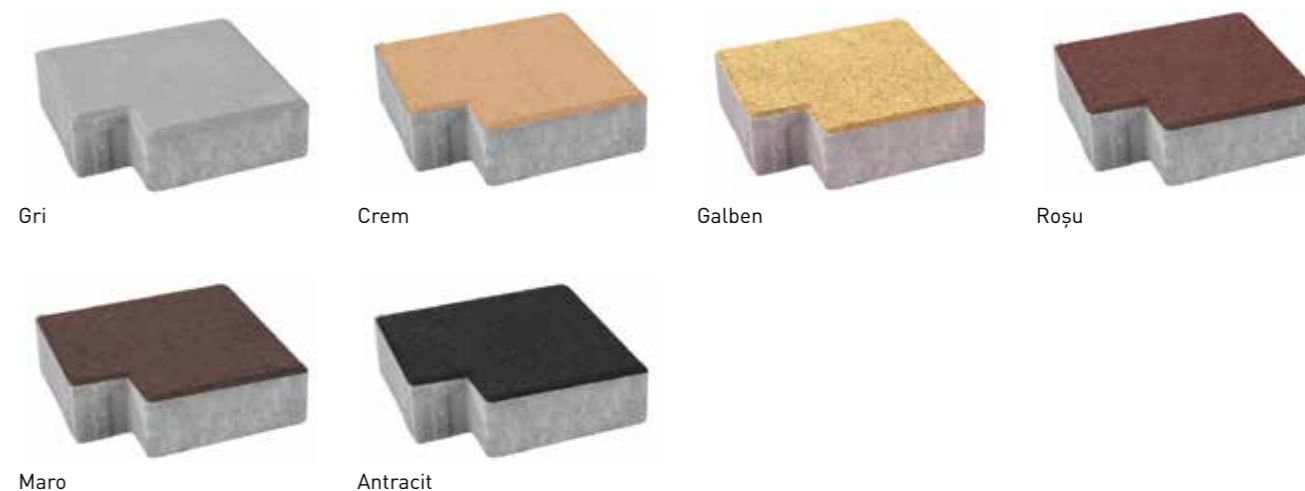

Culori disponibile

Pavaj Elpreco Mozaic | Gama Clasic | Culoare Crem