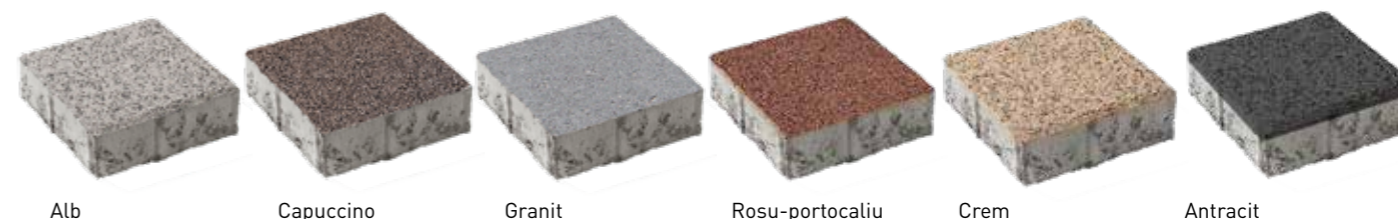

Capuccino

Granit

Roșu-portocaliu

Crem

Antracit

Culori disponibile

Alb