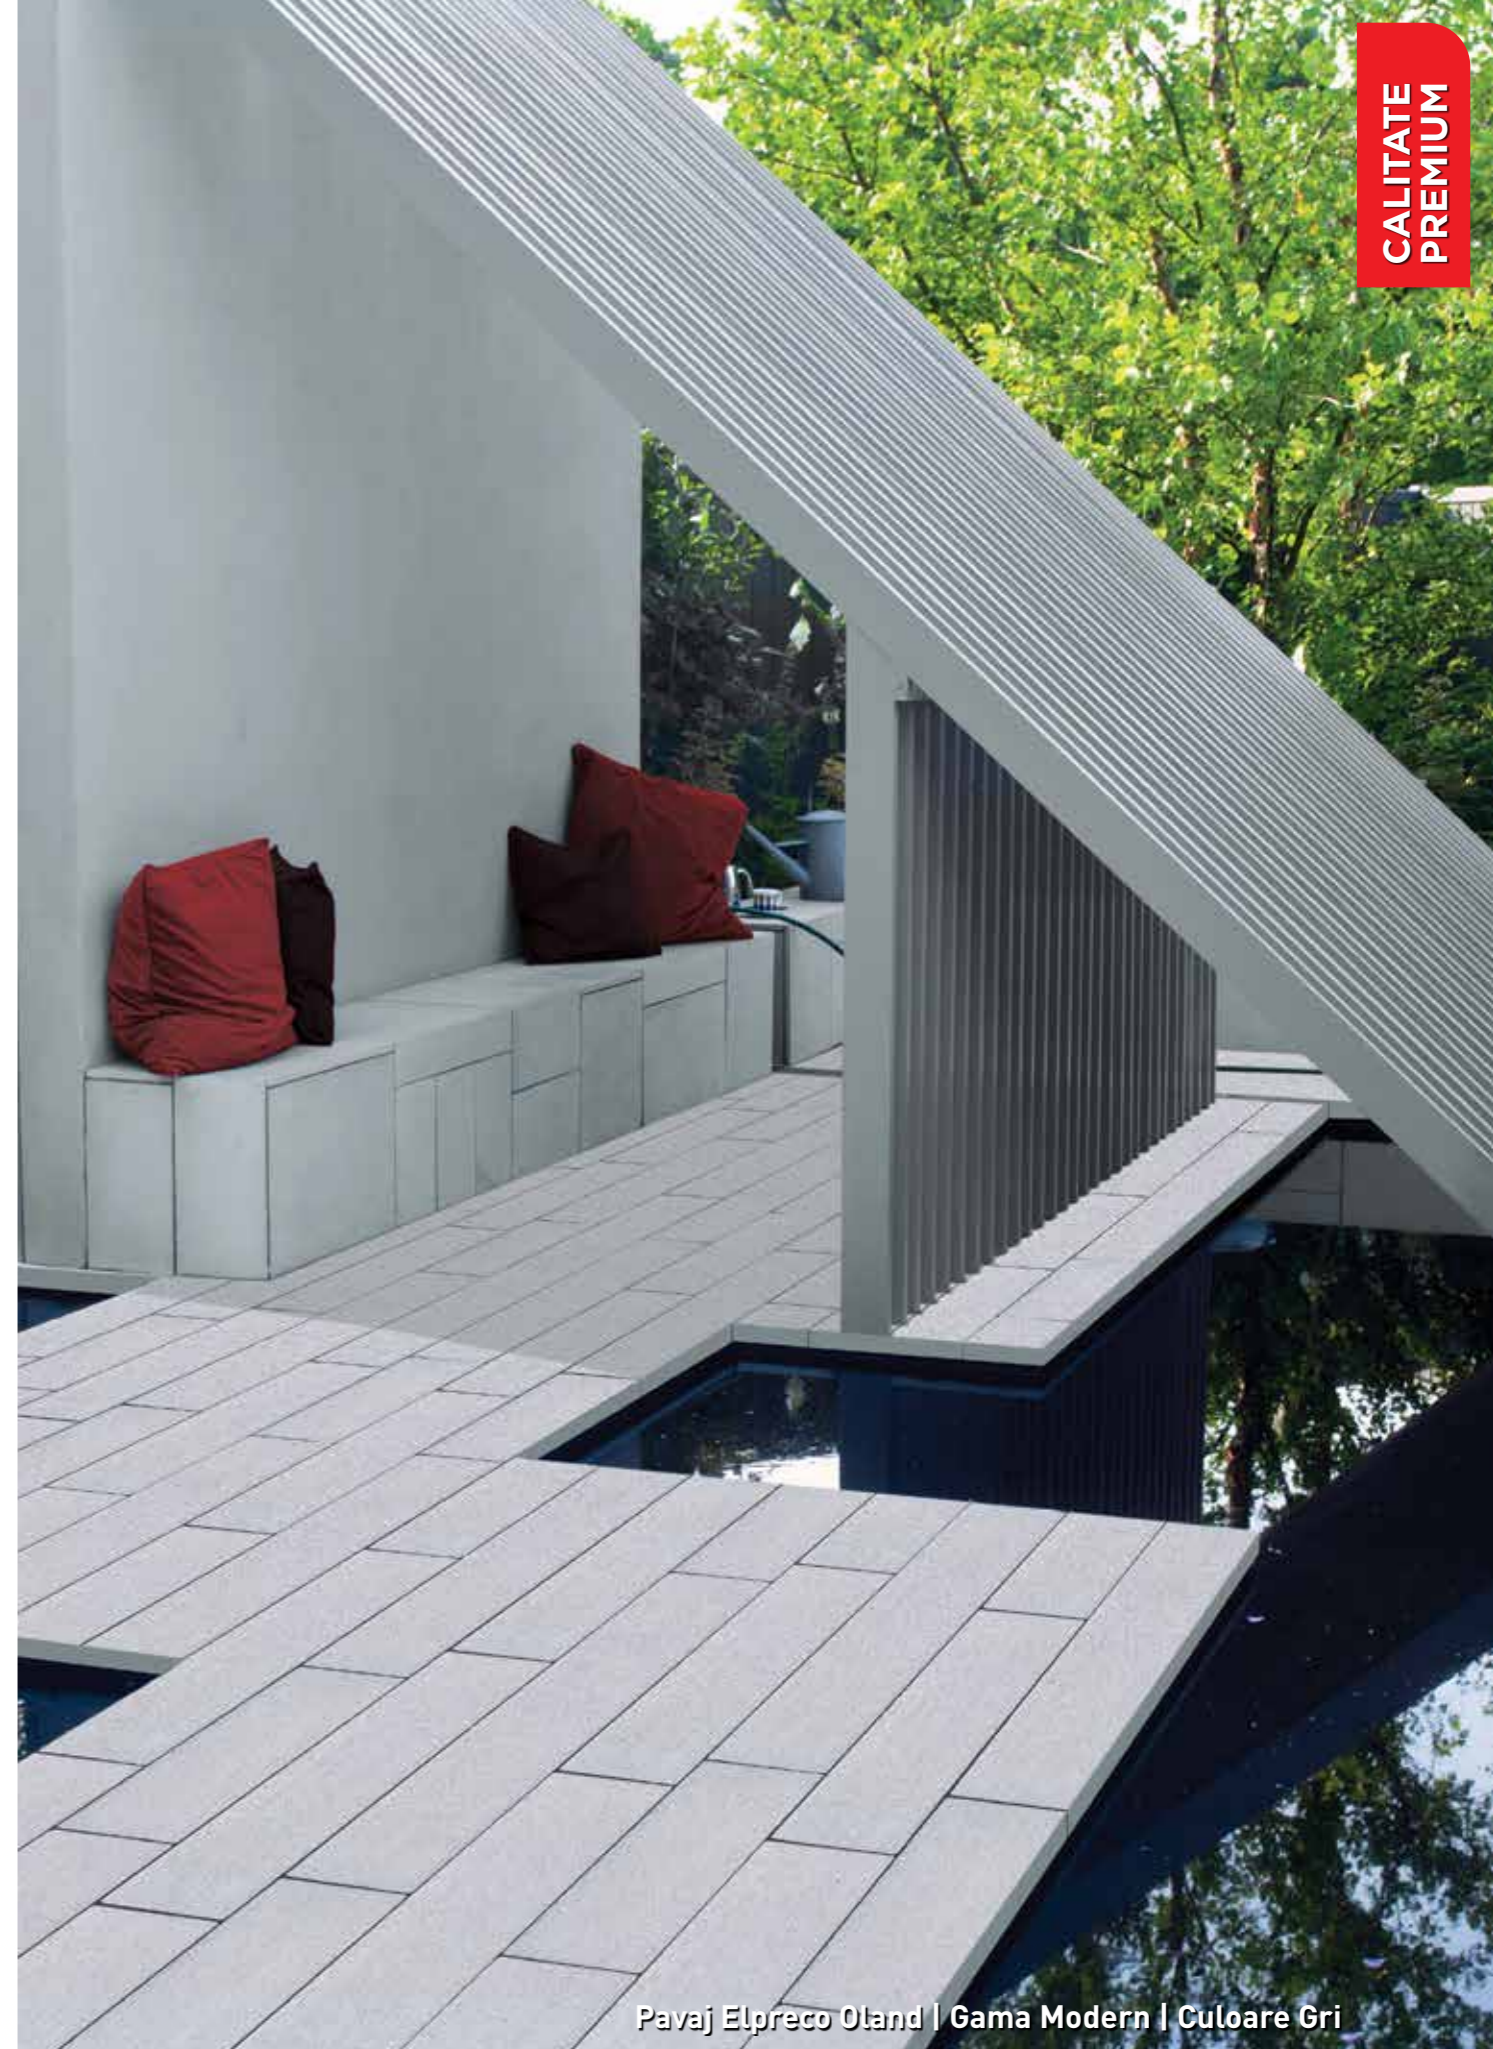

Pavaj Elpreco Oland | Gama Modern | Culoare Gri