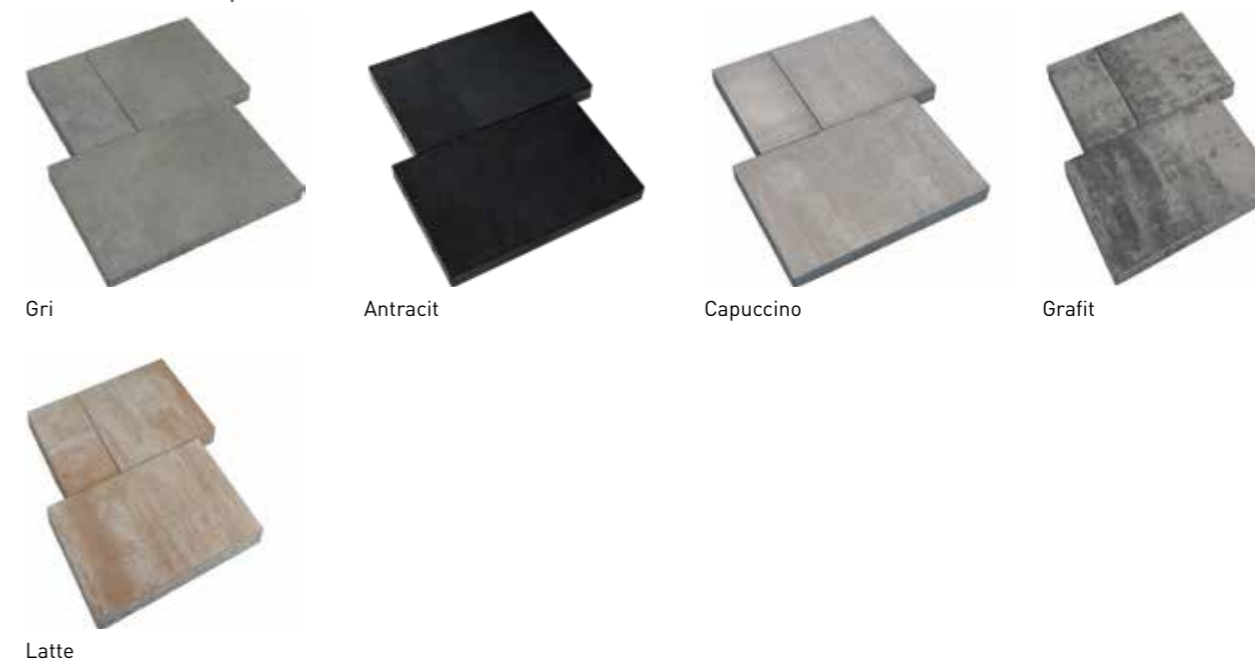

Culori disponibile

Gri

Antracit

Capuccino

Grafit

Elegant și impunător

Pavajul Multicomplex a fost creat pentru amenajări unice de spații în stiluri peisagistice moderne. Formele clare, geometrice se potrivesc perfect cu orice zonă pietonală cu trafic intens, fie că dorești să amenajezi o esplanadă, o piață publică în inima orașului, ori alei elegante în parcuri.

Nuanțele naturale și moderne creionează design-uri captivante și atractive pentru ochii privitorului, lăsând totodată impresia de liniște și relaxare chiar și în cele mai agitate zone publice ale marilor aglomerări urbane.

Pentru mai multe detalii,
scanați codul