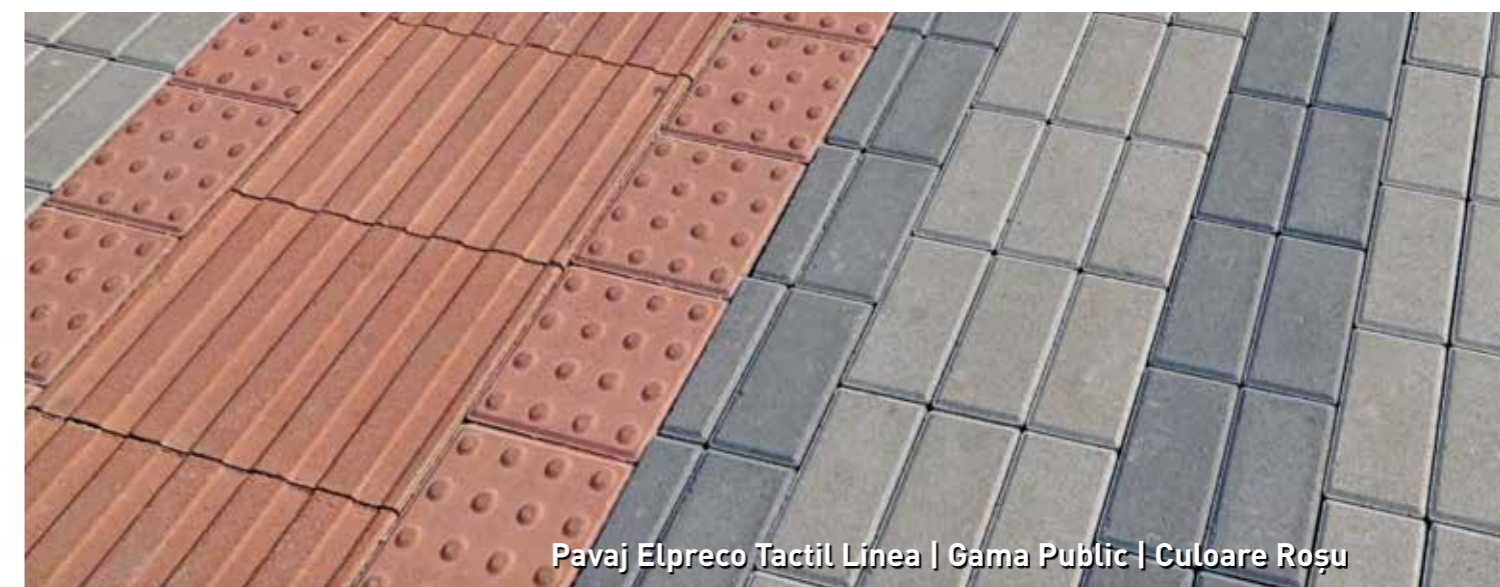

Pavaj Elpreco Tactil Linea | Gama Public | Culoare Roșu