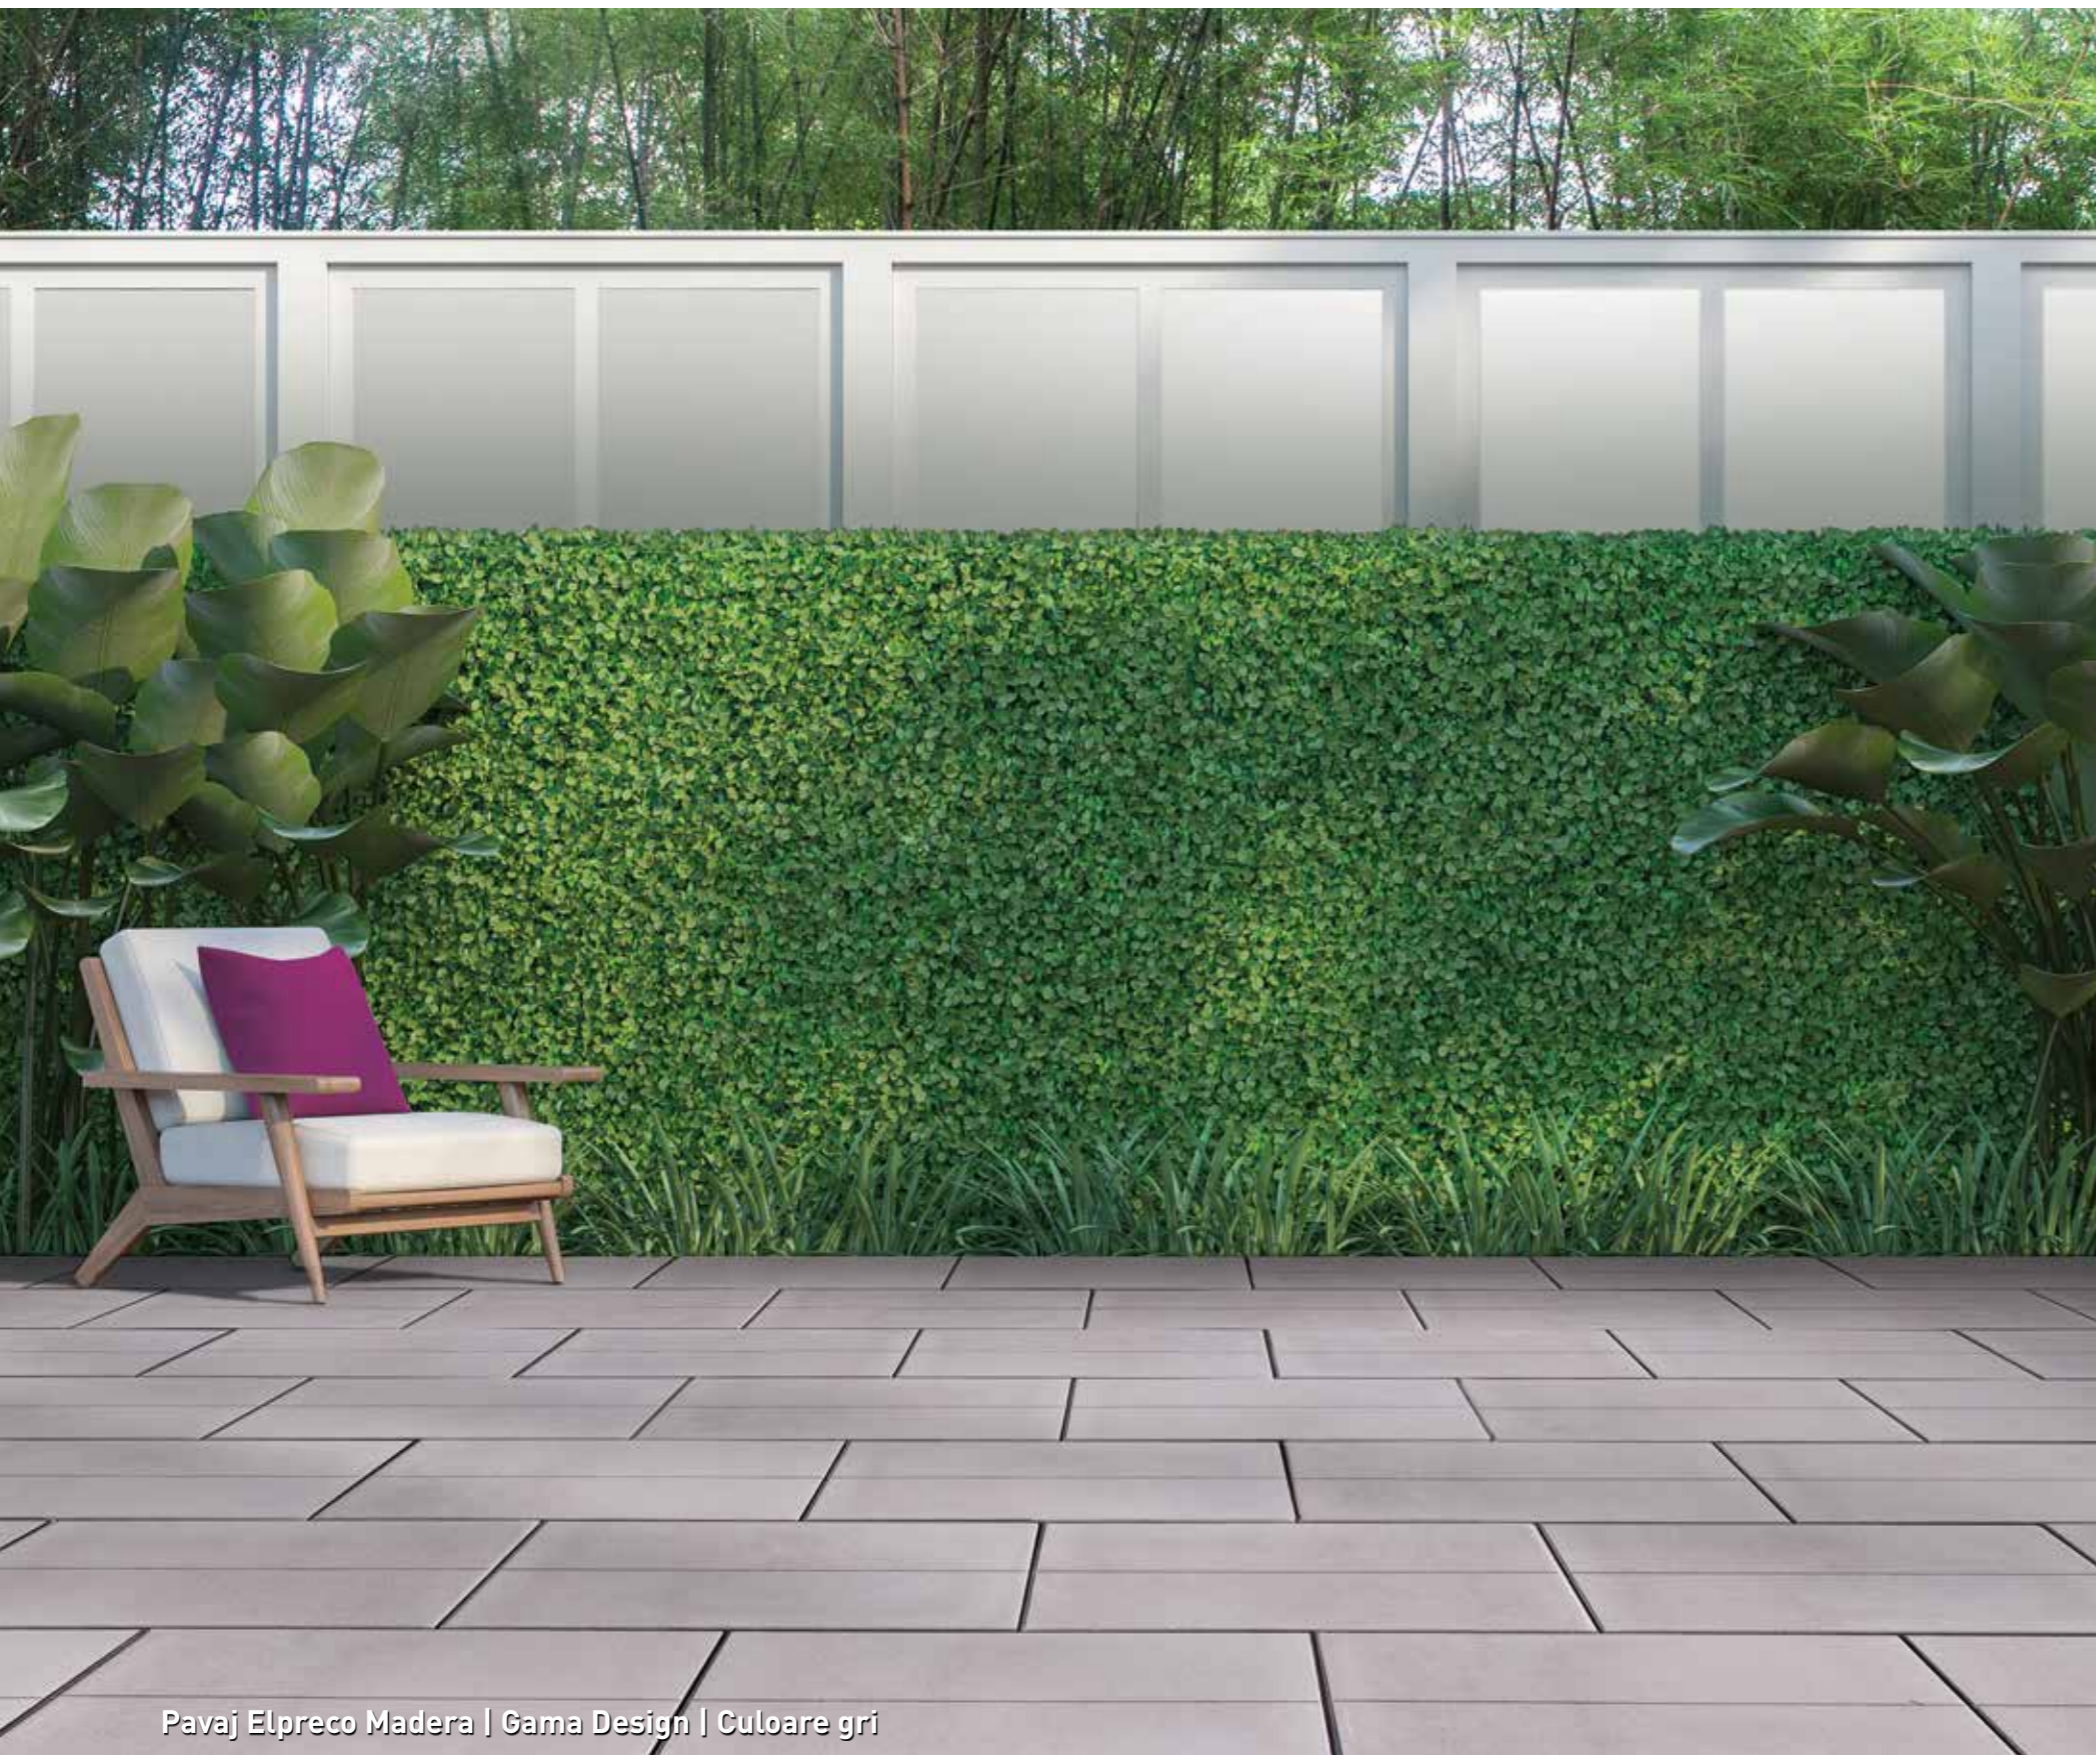

CALITATE
PREMIUM

Inspirație și stil
pentru amenajări exterioare

elpreco
A CRH COMPANY

Pavaj Elpreco Madera | Gama Design | Culoare gri

Design contemporan și forme variate, combinații de nuanțe naturale și texturi diferite, pentru o ambianță de confort modern, cu un efect spectaculos al amenajării tale cu pavaj Elpreco