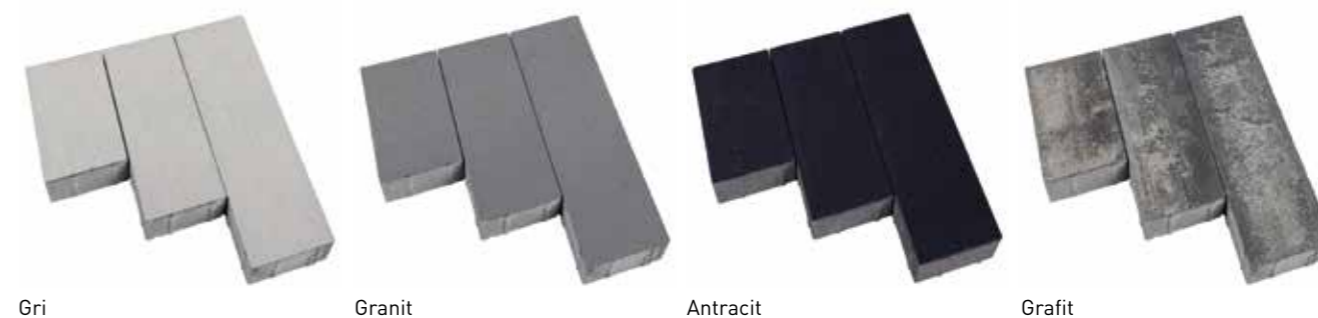

Culori disponibile

Gri

Granit

Antracit

Grafit