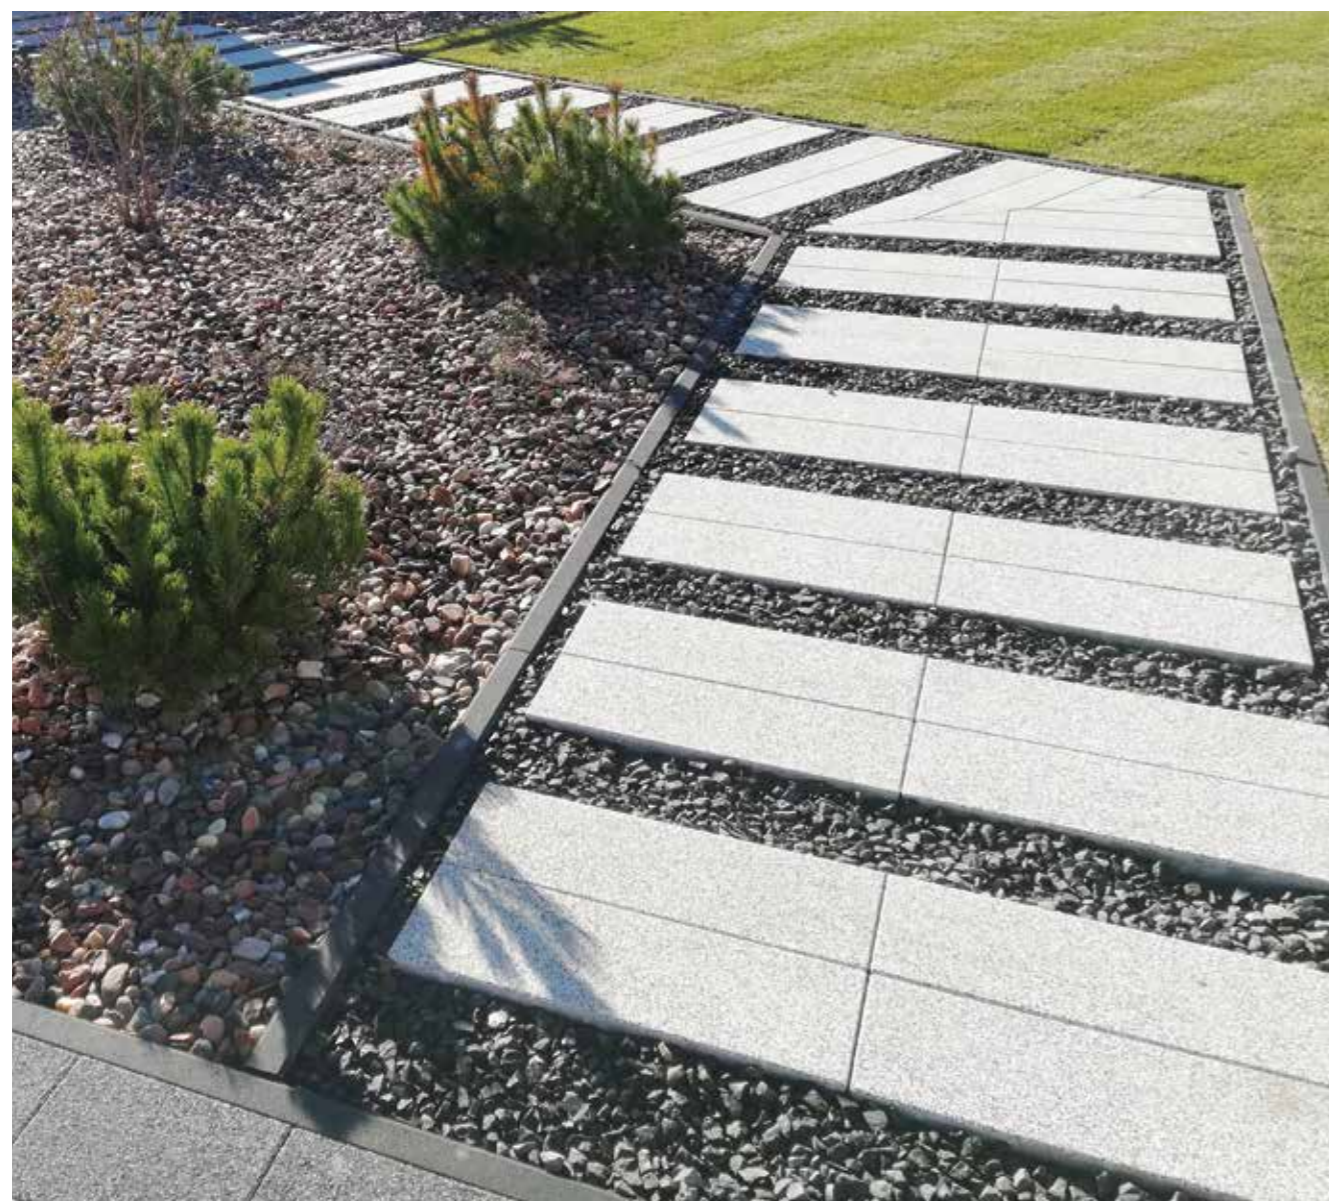

Soluții inspirate pentru