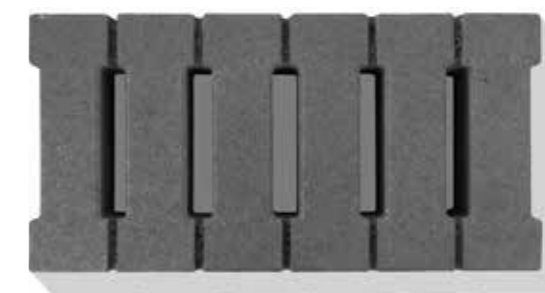

Pavaj Elpreco Erba

Gama Natura

CALITATE
PREMIUM

Ecologic și modern

Designul ecologic modern al pavajului Erba combină funcționalitatea cu natura. Forma și suprafața acestui model de pavaj, cu fante de scurgere, asigură drenarea eficientă a apei, în timp ce îți oferă efecte vizuale deosebite. Fie că se dorește combinarea cu gazon sau cu mozaic decorativ, rezultatul va fi unul prietenos cu natura. Formatul modern, tip grilă, îți asigură un montaj facil și rapid, oferind în același timp rezistență și durabilitate funcțională. Pavelele Erba se pot integra cu succes în stilul architectural al oricărui proiect.

Pentru mai multe detalii,
scanați codul

Caracteristici

Dimensiuni cm	Grosime cm	Producție	Culoare	Denumire culoare	Disponibilitate produs	Textura suprafeței	Tipul cantului
49,5x24,7	8	Craiova	uni	Gri	la comandă	netedă	cant normal
				Antracit			

Culori disponibile

Antracit