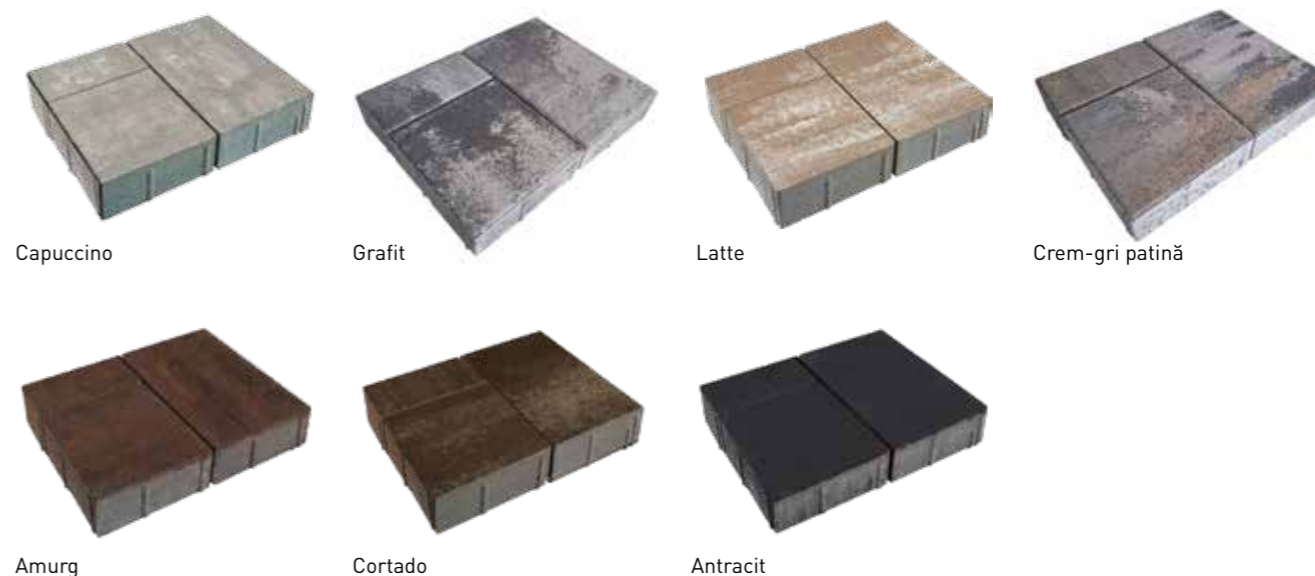

Culori disponibile

Amurg

Cortado

Antracit

Dimensiuni

Lungime: ..... 20 cm
Lățime: ..... 10 cm
Grosime: ..... 4, 6 cm

Lungime: ..... 20 cm
Lățime: ..... 20 cm
Grosime: ..... 4, 6 cm

Lungime: ..... 30 cm
Lățime: ..... 20 cm
Grosime: ..... 4, 6 cm