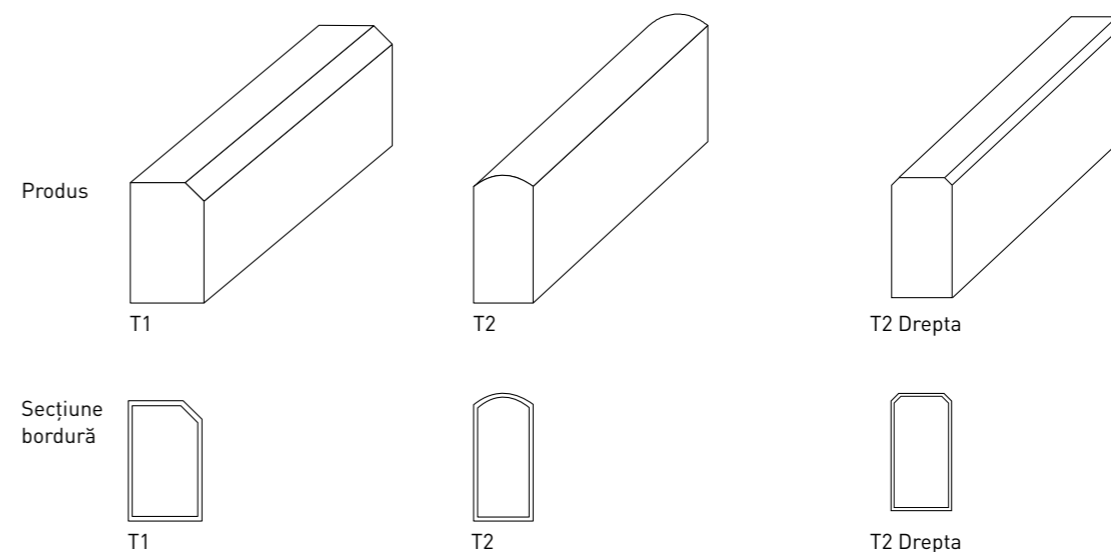

Bordură Elpreco BDZT2 | Culoare Maro
Pavaj Elpreco Behaton | Culoare Maro, Gri