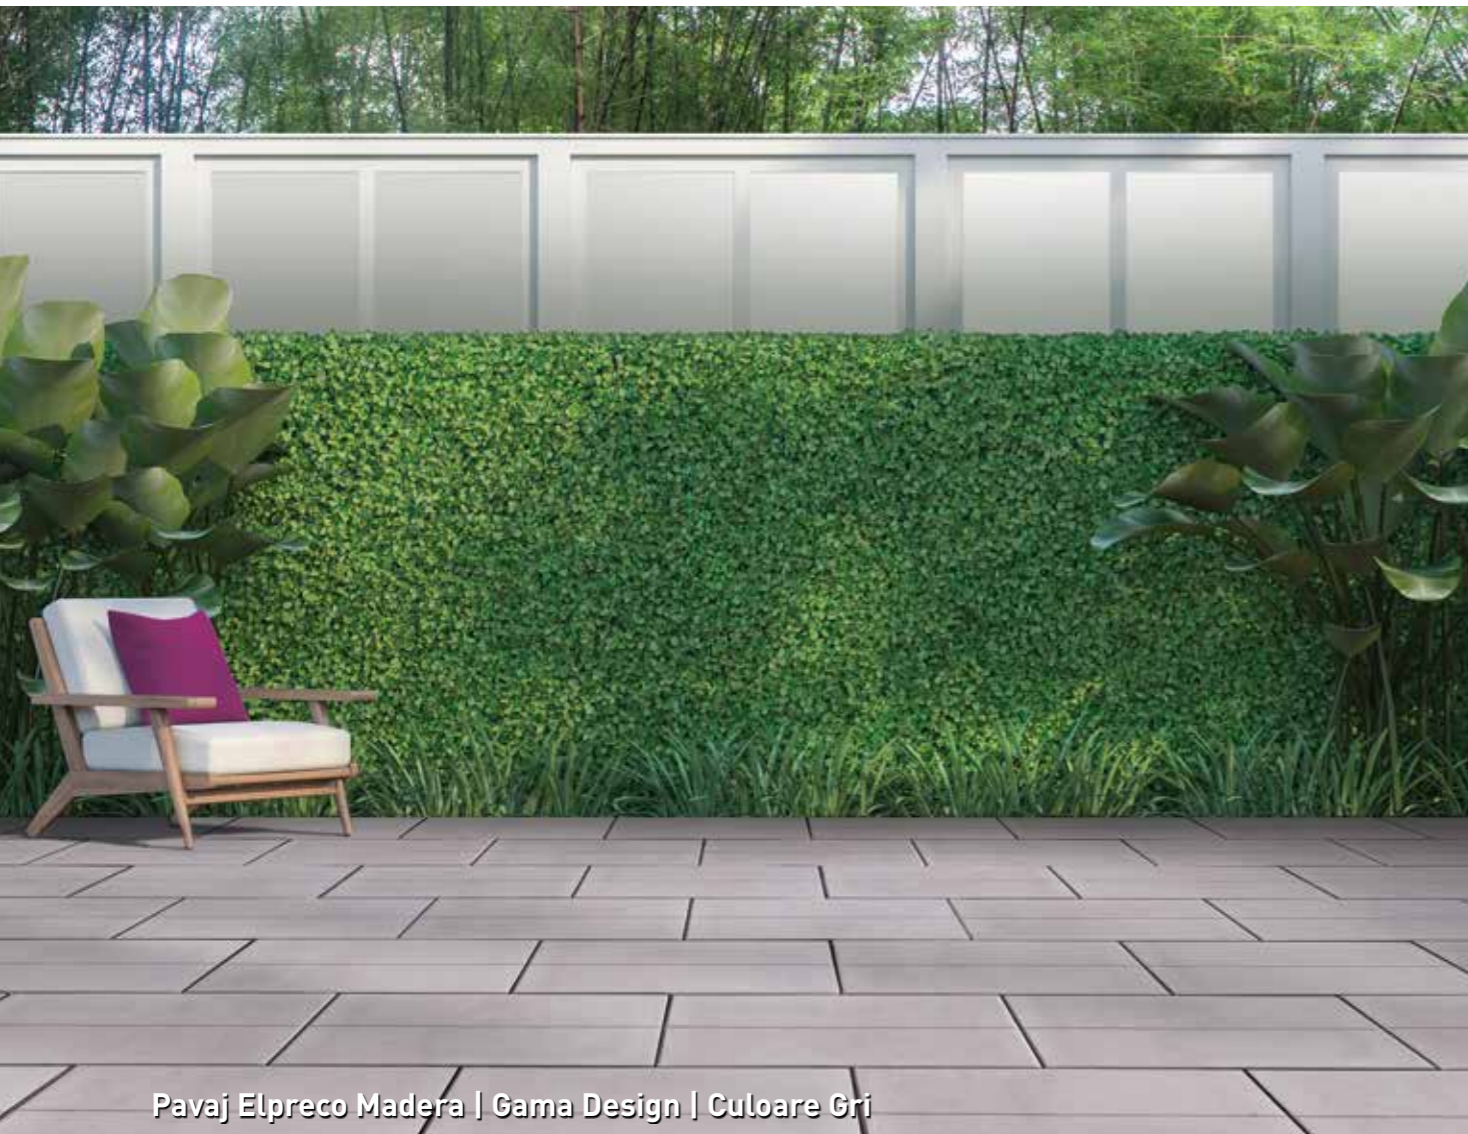

CALITATE
PREMIUM

Pavaj Elpreco Madera

Gama Design

CALITATE
PREMIUM

Pavaj Elpreco Madera | Gama Design | Culoare Gri

Rafinament atemporal

Cu un design subtil al suprafeței structurate, Madera se potrivește cu stil și eleganță în orice mediu, în special în arhitectura contemporană. Din formele clare ale pavajului Madera poți obține efecte spectaculoase, elegante și robuste în același timp.