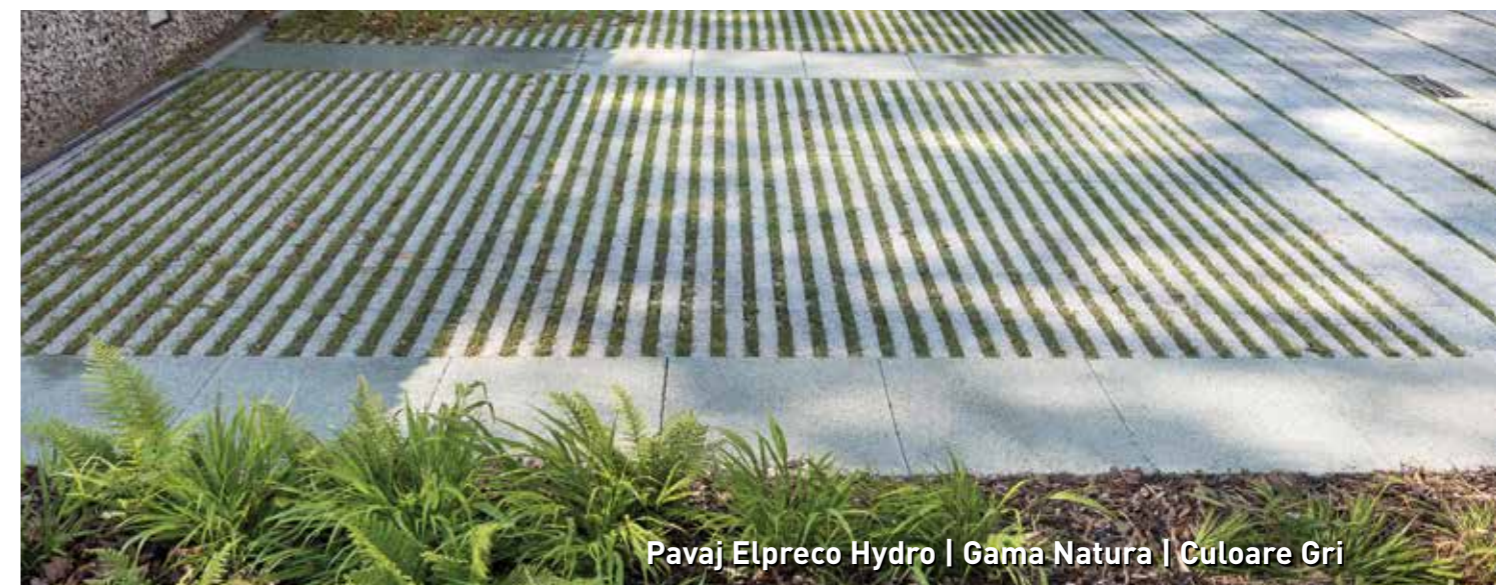

Pavaj Elpreco Hydro | Gama Natura | Culoare Gri