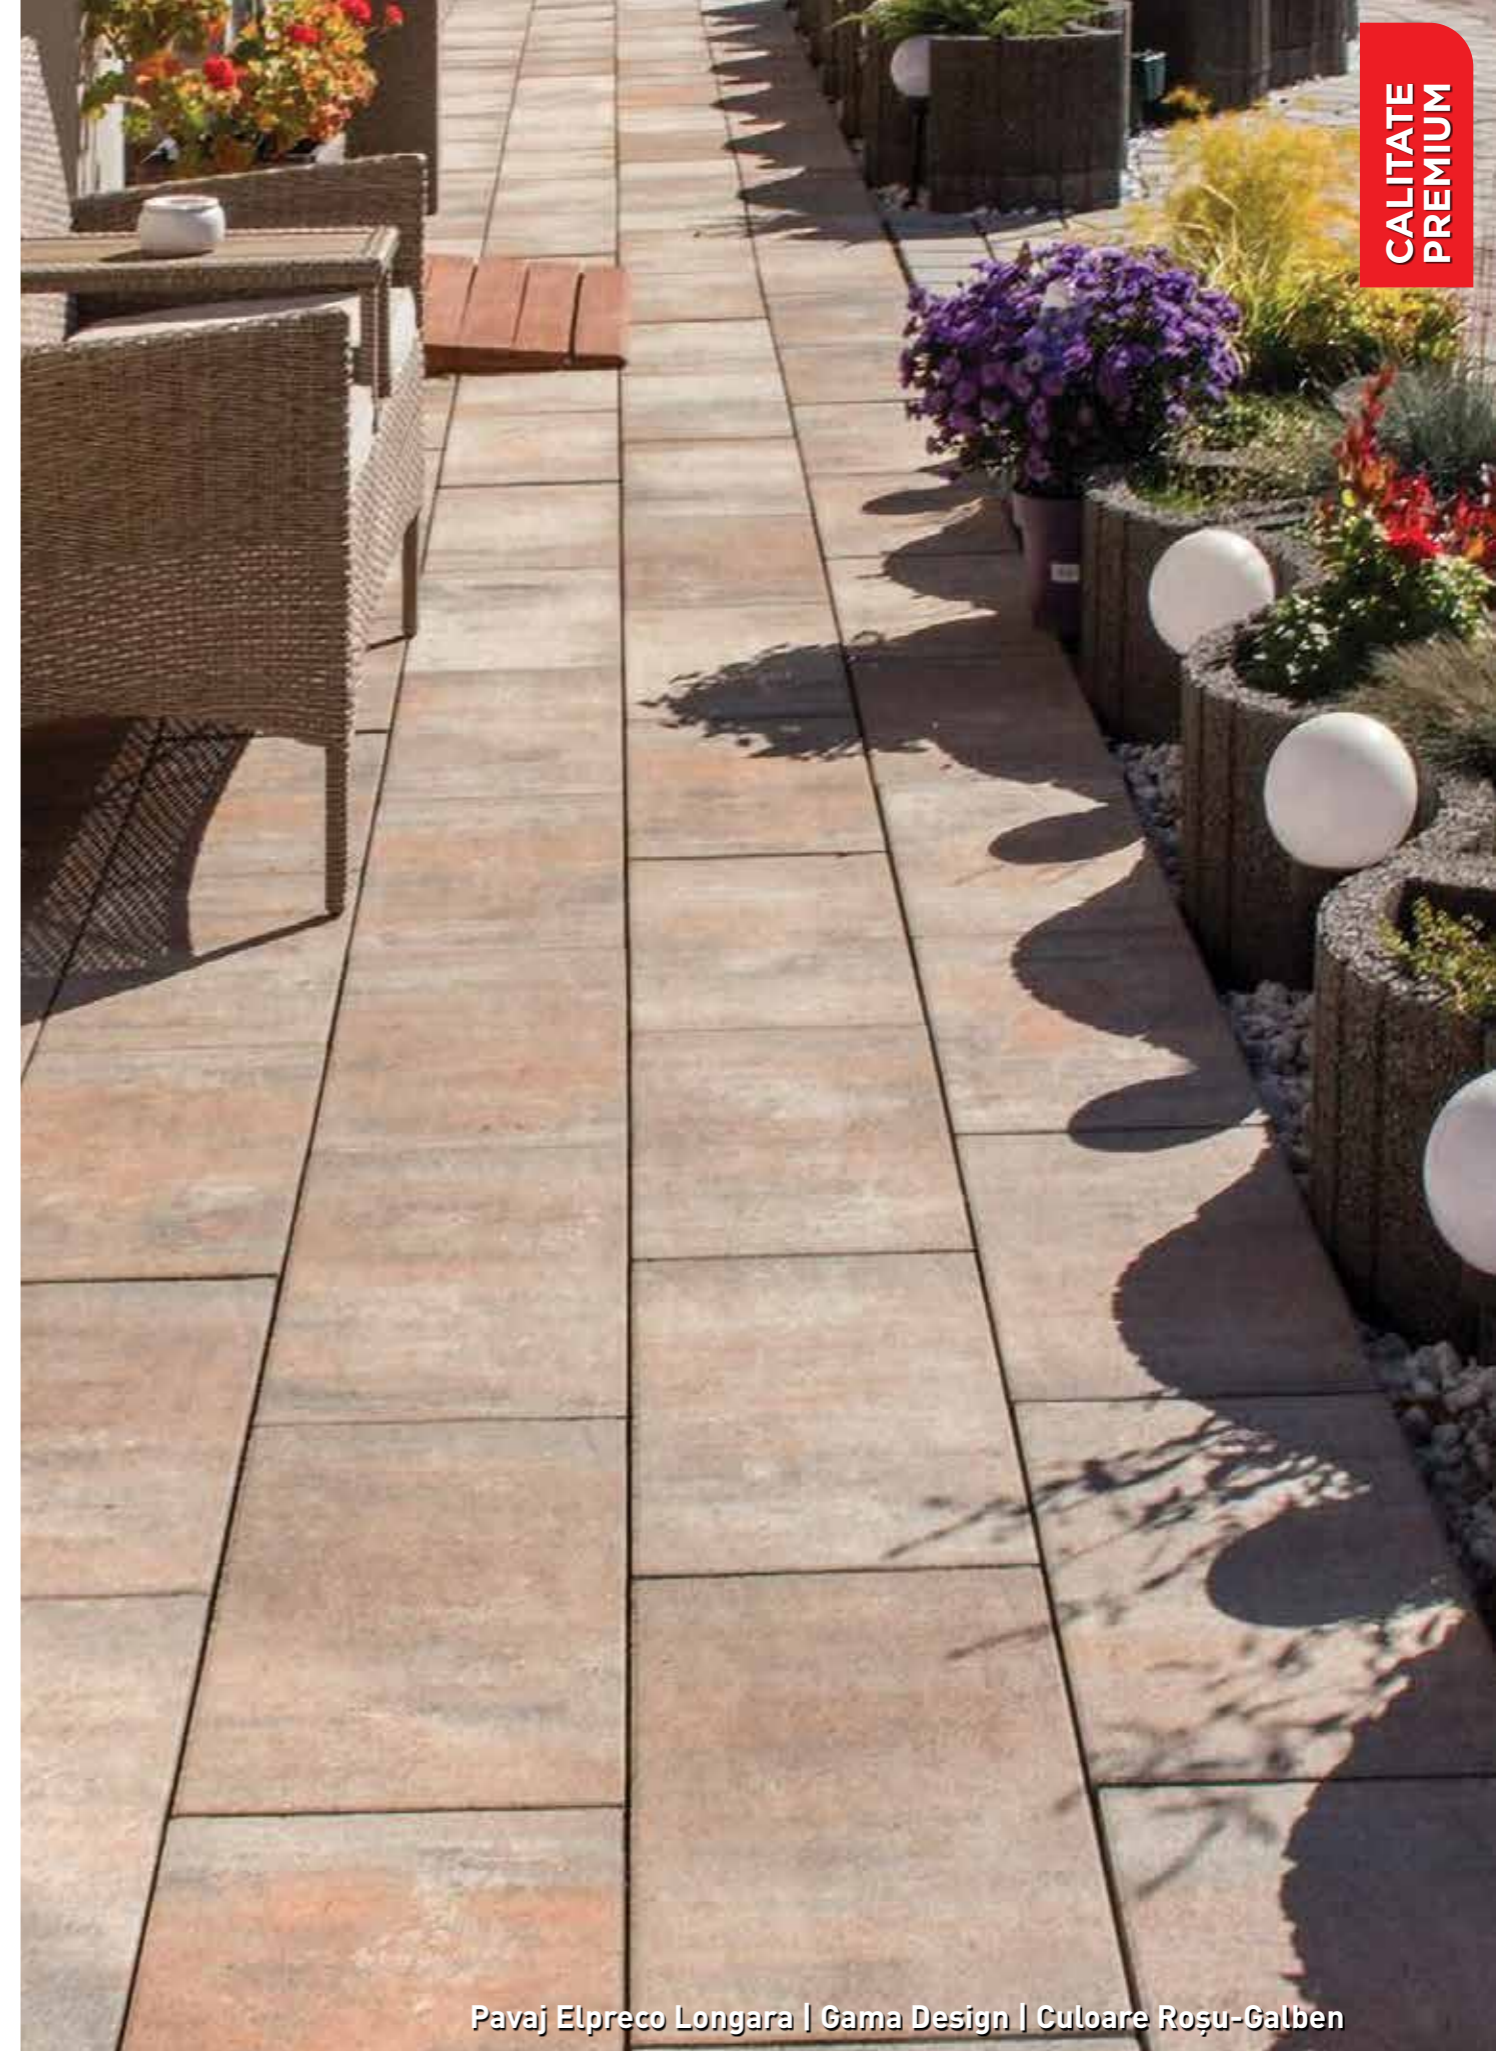

Pavaj Elpreco Longara | Gama Design | Culoare Roșu-Galben