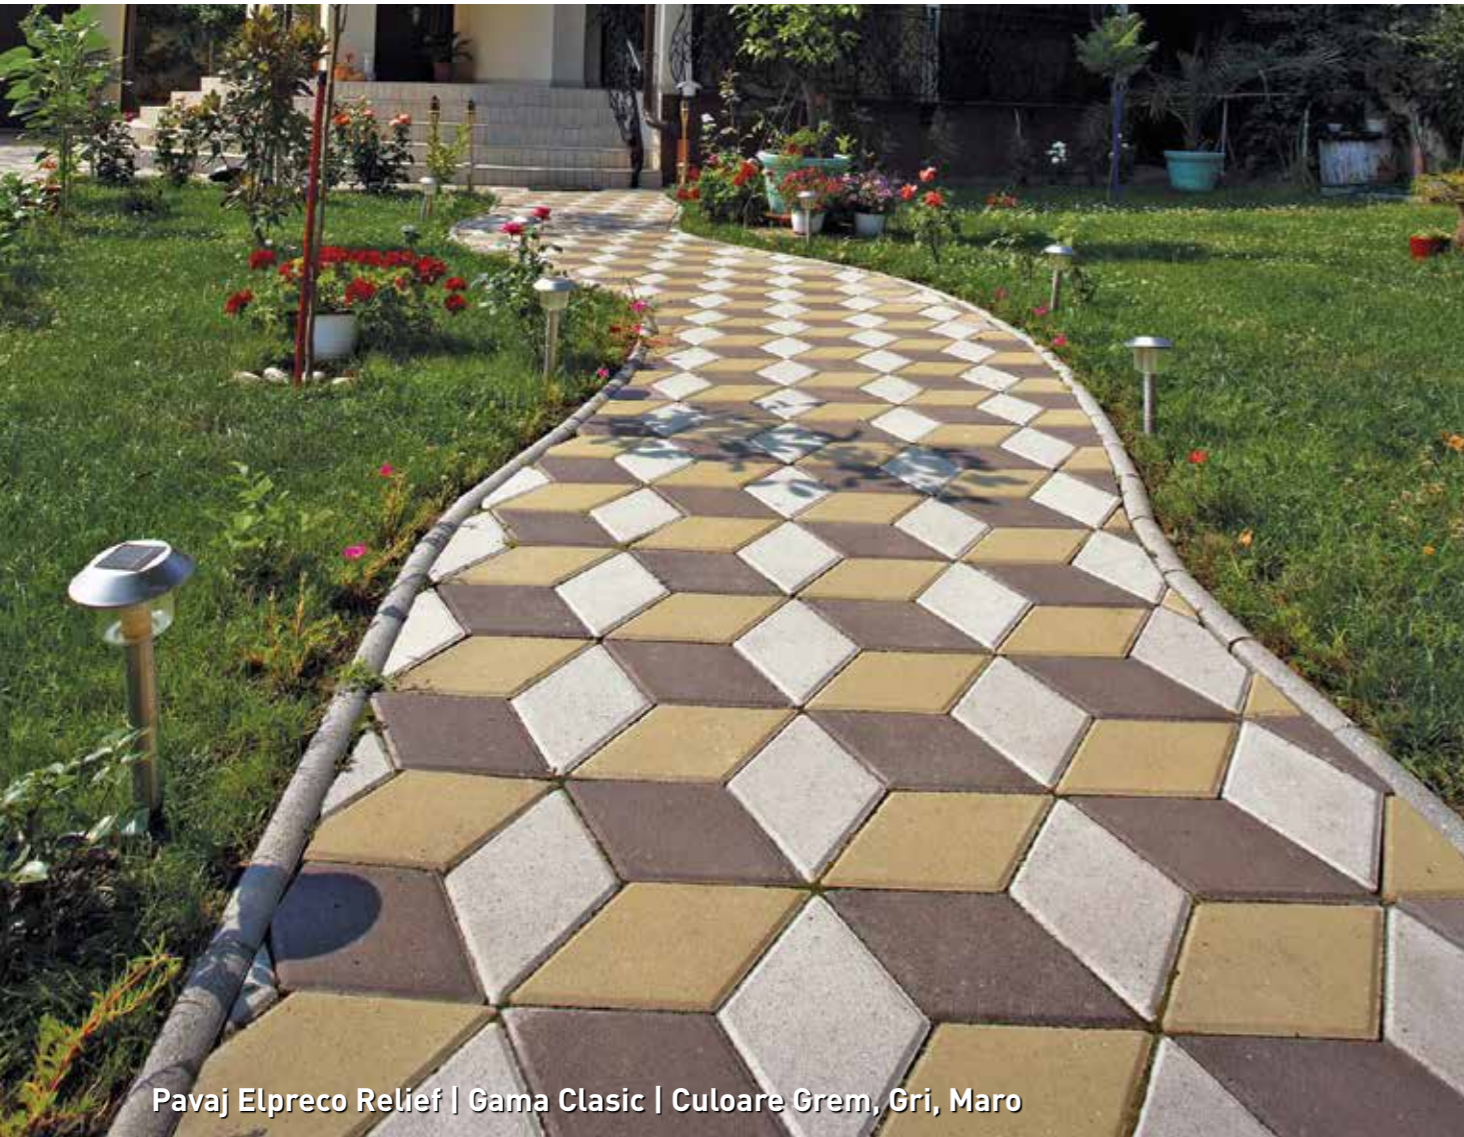

Culori disponibile

Pavaj Elpreco Mozaic | Gama Clasic | Culoare Crem

Pavaj Elpreco Relief

Gama Clasic

CALITATE
PREMIUM

Pavaj Elpreco Relief | Gama Clasic | Culoare Crem, Gri, Maro

Formă și efect

Un pavaj clasic care nu se demodează niciodată, este, fără doar și poate, pavajul Relief. Forma de romb și coloritul variat dau posibilitatea de amenajări cu aspect tri-dimensional și îndeamnă la dezlănțuirea creativității. Posibilitățile peisagistice sunt nelimitate și veți obține maximum de efect cu minimum de efort.