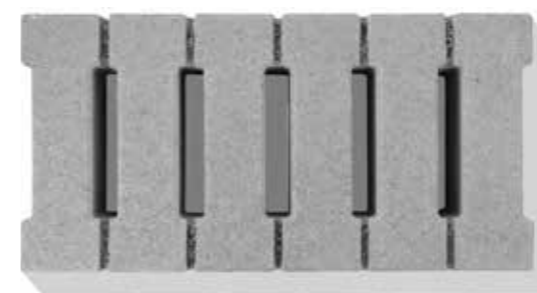

Culori disponibile

Gri