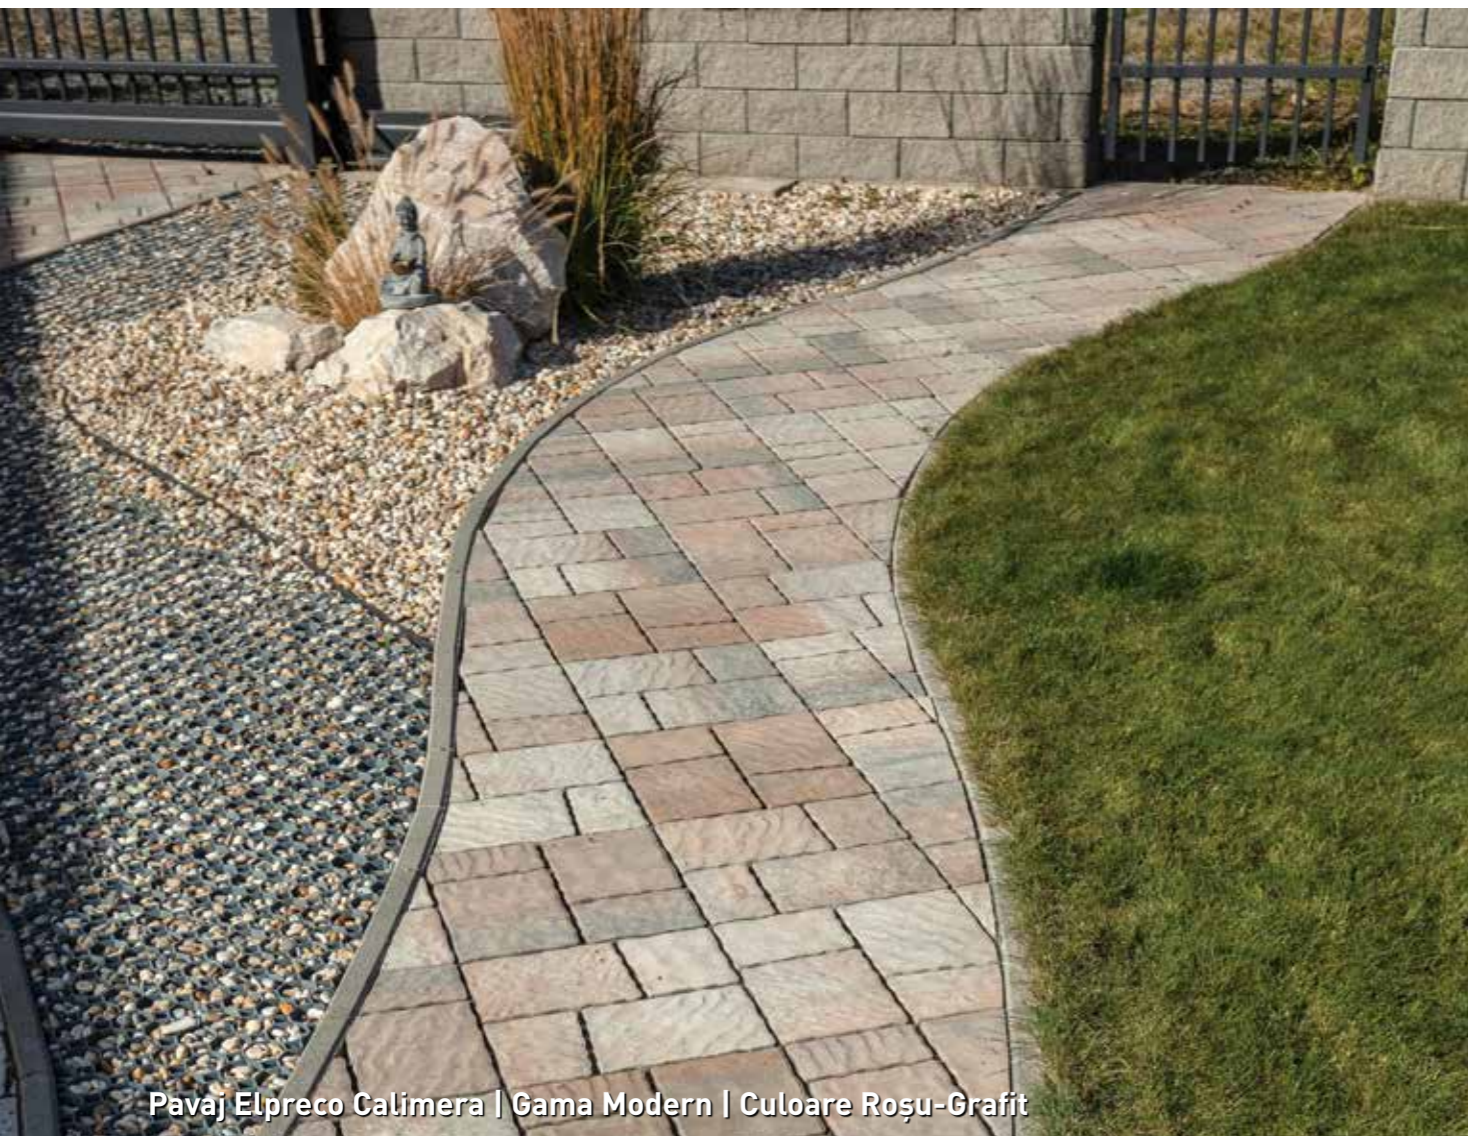

Pavaj Elpreco Calimera

Gama Modern

CALITATE
PREMIUM

Pavaj Elpreco Calimera | Gama Modern | Culoare Roșu-Grafit

Modernul de inspirație rustică

Pavajul Calimera reprezintă îmbinarea perfectă între modern și rustic, transpunând fiecare suprafață amenajată într-o atmosferă liniștitoare și relaxantă. Nuanțele vesele contribuie la realizarea unor spații pline de farmec ce induc buna dispoziție.