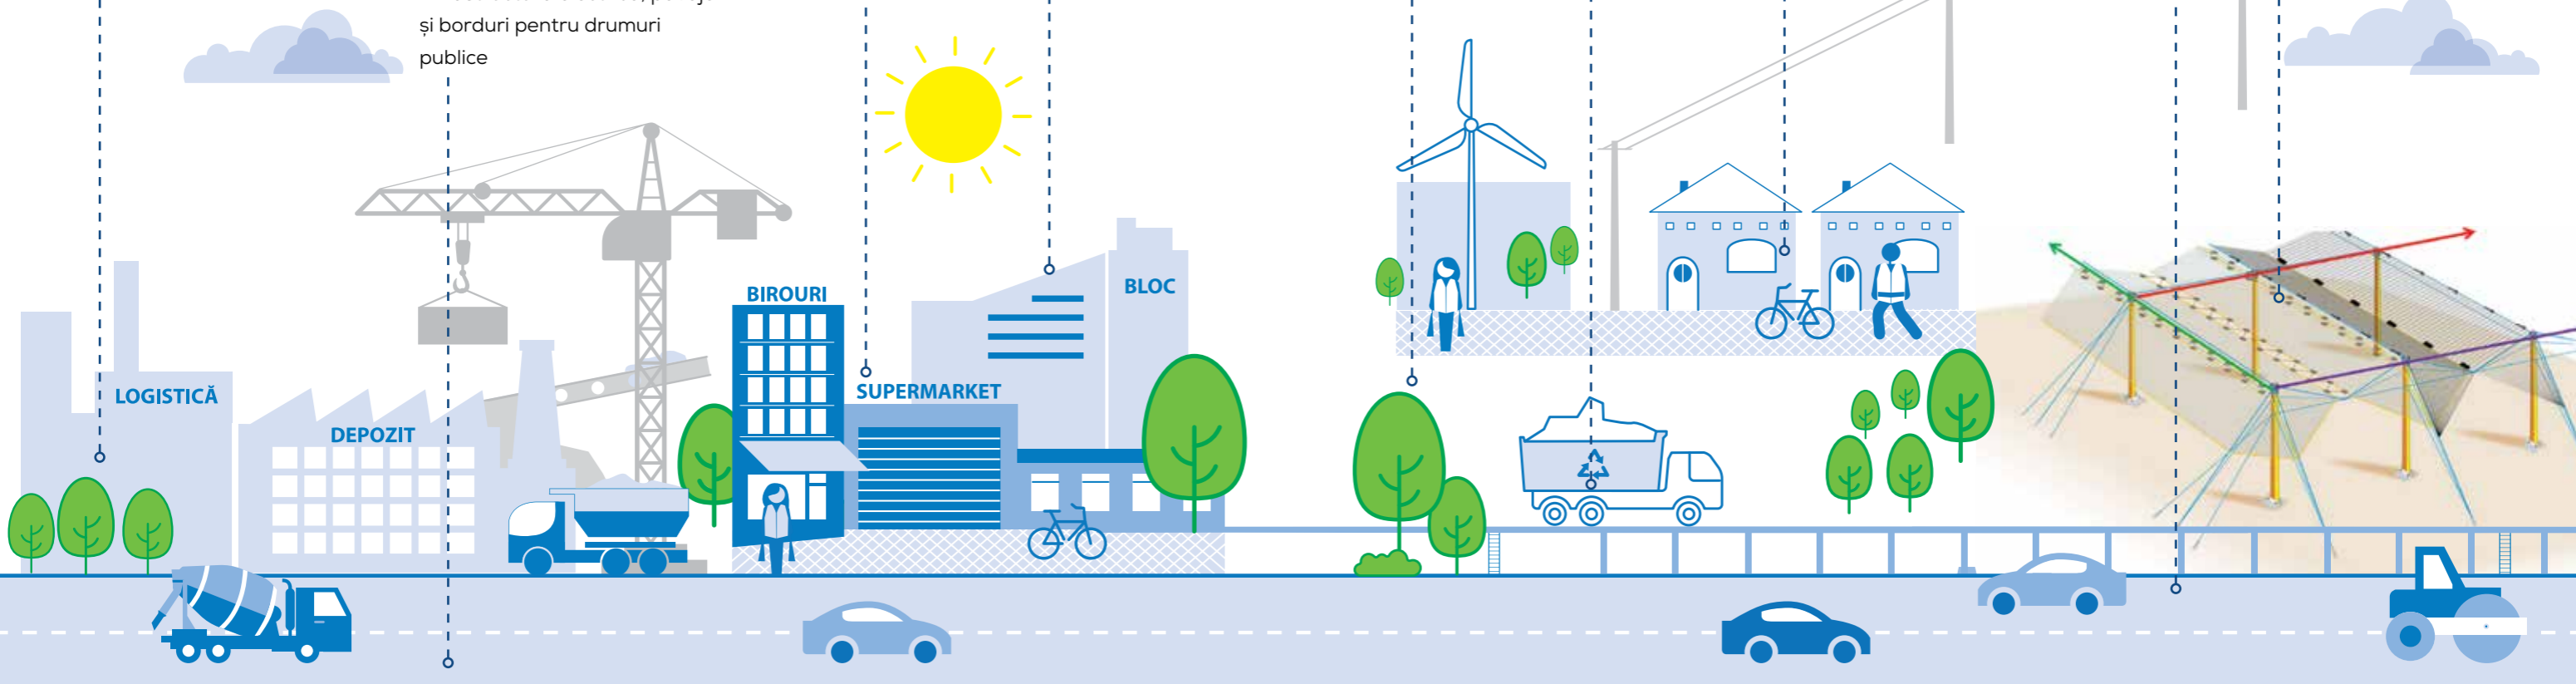

Ciment, betoane, lianți rutieri, BCA, prefabricate, pavaje și borduri pentru clădiri industriale și spații logistice

Ciment, betoane, agregate, lianți rutieri, cămine de canalizare din beton, prefabricate pentru infrastructura electrică, pavaje și borduri pentru drumuri publice

Pavaje și borduri pentru amenajări publice

Prefabricate pentru infrastructura electrică

Prefabricate pentru agricultură

Perfect simplu în construcții

Elpreco este o companie dinamică adaptată la nevoile prezente, care oferă soluții de calitate pentru construcții durabile. Gama de produse **Elpreco** cuprinde: sisteme de zidărie și termoizolație din BCA, sisteme de pavaj care asigură toate elementele necesare pentru amenajări exterioare, sisteme de canalizare din beton și prefabricate din beton. Cu o existență de peste 60 de ani pe piața românească, **Elpreco** este un nume sonor în domeniul materialelor de construcții. Experiența acumulată de-a lungul anilor a făcut din **Elpreco** o marcă cu tradiție, o marcă puternică, o marcă cu expertiză de necontestat în domeniu, un reper pentru calitate și profesionalism în industria de profil. Compania deține o unitate de producție care acoperă toate cele 4 linii de produse în Craiova și o unitate de producție pavaj în localitatea Titu.

Pro client

Preocuparea permanentă pentru client ne-a făcut să evoluăm și să putem răspunde mereu nevoilor lui actuale.

Dinamism

Suntem o companie dinamică, adaptată la nevoile prezente ale clientului și, pentru asta, investim în pregătirea angajaților noștri, în modernizarea liniilor de producție, venind pe piață mereu cu produse noi.

Dale

Formatele mari ale dalelor Elpreco îți înobilează suprafețele și le oferă o notă de design modern și adaptat dorințelor tale.

Borduri

Arhitectura peisagistică este desăvârșită de bordurile Elpreco, a căror funcționalitate se îmbină perfect cu simțul artistic și de design.